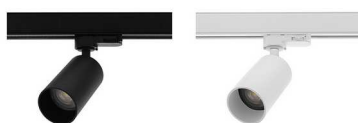

Yera - Indigo

**Spot sur rail YERA Indigo - GU10 -
13W max - PAR16 - Blanc mat**

Réf TR35930

33.60€^{TTC*}

Voir le produit :

<https://www.domomat.com/64851-spot-sur-rail-yera-indigo-gu10-13w-max-par16-blanc-mat-indigo-tr35930.html>

*Le produit Spot sur rail YERA Indigo - GU10 - 13W max - PAR16 - Blanc mat
est en vente chez Domomat !*

YERA GU10

- Projecteur pour éclairage d'accentuation.
- Adaptateur pour Track III SURFACE.
- Base apparente TR241 à commander séparément.

CODE	COULEUR	MATIÈRE	SOCKET	AC	Watt Max	LAMPE
TR35905	NOIR MAT	ALUMINIUM	GU10	AC 230V	13W	PAR16
TR35930	BLANC MAT	ALUMINIUM	GU10	AC 230V	13W	PAR16

NOIR MAT

BLANC MAT

ACCESSOIRES	COULEUR	DESCRIPTION
TR24130	NOIR	BASE APPARENTE
TR24131	BLANC	BASE APPARENTE