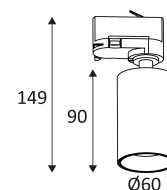

YERA GU10

- Projecteur pour éclairage d'accentuation.
- Adaptateur pour Track III SURFACE.
- Base apparente TR241 à commander séparément.