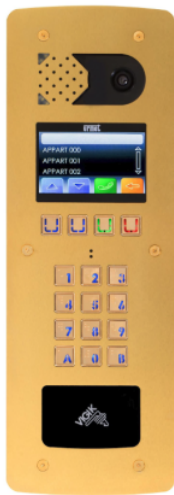

Platine vidéo - Urmet

Platine vidéo à défilement grand afficheur Urmet - Inox - Doré

Réf D83/IGLP/PVDD

2,296.51€^{TTC*}

Voir le produit :

<https://www.domomat.com/113198-platine-video-a-defilement-grand-afficheur-urmet-inox-dore-urmet-d83-iglp-pvdd.html>

*Le produit Platine vidéo à défilement grand afficheur Urmet - Inox - Doré
est en vente chez Domomat !*

Inox couleur

Plaque vidéo à défilement grand aff. dorée lecteur plat

REF : D83/IGLP/PVDD

Antivandale inox 316L et conforme loi accessibilité.
Revêtement PVD

Résumé

Plaque vidéo à défilement grand afficheur finition inox couleur dorée. Lecteur plat pour badge Vigik. La platine est compatible avec la gamme 2 Voice avec option appel GSM Tel2Voice. Elle bénéficie d'un revêtement résistant utilisant le procédé de dépôt de matière à très haute température (le PVD - Physical Vapor Deposition) sur de l'inox 316L.

Caractéristiques

- **Couleur :** DORÉ
- **Indice de protection :** IP54 / IK08.
- **Façade :** inox 316L brossé
- **Épaisseur :** 2,5 mm
- **Lecteur VIGIK :** plat inclus
- **Dimensions Façade (H x L) :** 430 x 150 mm
- **Dimensions Encastrement (HxLxP) :** 410 x 135 x 60 mm.
- **Température de fonctionnement :** -20°C à +55°C