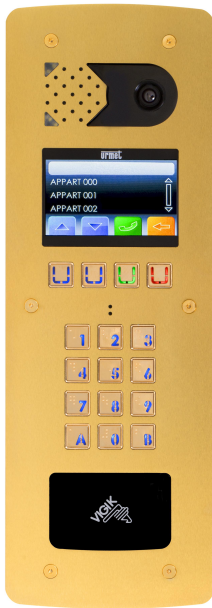

Platine vidéo - Urmet

Platine vidéo à défilement grand afficheur Urmet - Inox - Doré

Réf D83/IGLP/PVDD

2,296.51€^{TTC*}

Voir le produit :

<https://www.domomat.com/113198-platine-video-a-defilement-grand-afficheur-urmet-inox-dore-urmet-d83-iglp-pvdd.html>

*Le produit Platine vidéo à défilement grand afficheur Urmet - Inox - Doré
est en vente chez Domomat !*

Inox couleur

Plaque vidéo à défilement grand aff. dorée lecteur plat

REF : D83/IGLP/PVDD

Antivandale inox 316L et conforme loi accessibilité.
Revêtement PVD

Résumé

Plaque vidéo à défilement grand afficheur finition inox couleur dorée. Lecteur plat pour badge Vigik. La platine est compatible avec la gamme 2 Voice avec option appel GSM Tel2Voice. Elle bénéficie d'un revêtement résistant utilisant le procédé de dépôt de matière à très haute température (le PVD - Physical Vapor Deposition) sur de l'inox 316L.

Caractéristiques

- **Couleur :** DORÉ
- **Indice de protection :** IP54 / IK08.
- **Façade :** inox 316L brossé
- **Épaisseur :** 2,5 mm
- **Lecteur VIGIK :** plat inclus
- **Dimensions Façade (H x L) :** 430 x 150 mm
- **Dimensions Encastrement (HxLxP) :** 410 x 135 x 60 mm.
- **Température de fonctionnement :** -20°C à +55°C