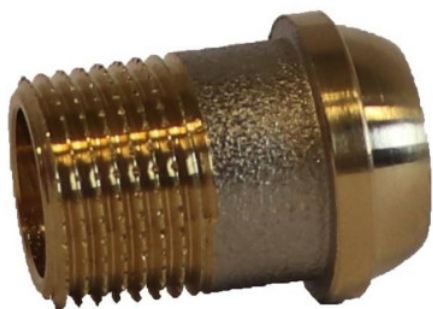

VBR05C81 - Comap

Douille sphéro-conique Comap - 1/2"
- Nickelée

Réf VBR05C81

4.75€^{TTC*}

Voir le produit :

<https://www.domomat.com/51047-douille-sphero-conique-comap-12-nickelee-comap-vbr05c81.html>

*Le produit Douille sphéro-conique Comap - 1/2" - Nickelée
est en vente chez Domomat !*

Description	Pièce d'extrémité 1/2 nickel
Code	VBR05C81
EAN	03430650002531
Modèle	Accessoires et autres
Dimensions	1/2"

Classification données générales

Groupe Etim	Vannes / Vannes / commandes
Classe Etim	Accessoires pour raccords de radiateur
Nom du produit	L382G Douille sphéro-conique 1/2 nickelé
Marque	COMAP
type produit	Sudo Brass Endfeeds
Code	VBR05C81
EAN	03430650002531

Classification caractéristiques

Accessoire	Non
Pièce détachée	Oui
Accessoires du robinet de radiateur	Mécanisme intérieur
Avec vis	Non
Longueur de la broche	0 Millimetre
Accessoires au connecteur inférieur	Autre
Accessoires thermostatique du radiateur	Autre
Mode de fixation	Fixation par vis
Accessoires du radiateur plombable	Autre
Accessoires de raccordement de radiateur	Autre
Accessoires connecteur matériel	Culasse
Couleur	Autre
Longueur de la queue prolongée	0 Millimetre