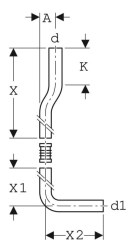

Tuyau Geberit - 118.100.11.1

**Tuyau de chasse 90° Geberit - Ø
50mm - Blanc**
Réf 118.100.11.1

75.77€^{TTC*}

Voir le produit :

<https://www.domomat.com/156677-tuyau-de-chasse-90-geberit-o-50mm-blanc-geberit-118100111.html>

*Le produit Tuyau de chasse 90° Geberit - Ø 50mm - Blanc
est en vente chez Domomat !*

Kit de coude de chasse 90° Geberit contre-coudé

Utilisation

- Pour raccorder des réservoirs apparents Geberit moyenne position à une cuvette de WC

Caractéristiques techniques

Matériau | PVC

Contenu de la livraison

- Coude de chasse 90°
- Bride de tuyau
- Patin
- Modérateur de débit

N° de réf.	Couleur / surface	d, ø	d1, ø	arc	A	X	X1	X2	K
118.018.11.1	blanc alpin	50 mm	44 mm	90 °	9 cm	53 cm	50 cm	22 cm	14 cm
118.100.11.1	blanc alpin	50 mm	44 mm	90 °	6 cm	53 cm	50 cm	22 cm	14 cm