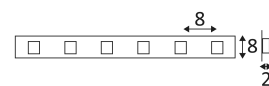

*Le produit **Bandeau LED ST153 INDIGO - 5m - 9.6W/m - 3000K - 24VDC**
est en vente chez Domomat !*

ST153

- Bandeau LED (SMD 2835).
- Rouleau 5m.
- Précâblé en début et fin de bandeau.
- Autocollant.
- Sécable toutes les 6 LEDs, 50mm.
- Convertisseur et accessoires à commander séparément.