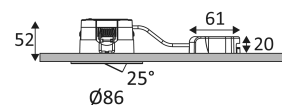

BORA RDX-230 EVO

RE
2020