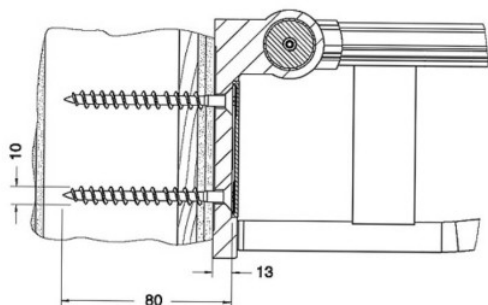

Set de fixation - 34991000200

Set de fixation n°5 pour poignée de relèvement Keuco

Réf 34991000200

9.90€^{TTC*}

Voir le produit :

<https://www.domomat.com/497294-barre-relevable-arsis-600-mm-aluminium-epoxy-blanc-keuco-34991000200.html>

Le produit Set de fixation n°5 pour poignée de relèvement Keuco est en vente chez Domomat !

* : Prix sur le site Domomat.com au 22/12/2024. Le prix est susceptible d'être modifié.

Plan Care

34991000200 Set de fixation

PRODUIT

DESSIN

CARACTÉRISTIQUES DU PRODUIT

N° 5
composé de :
2 x vis à bois à tête plate, TX 40, 10x80 V2A
fixation directe sans chevilles

SPÉCIFICATIONS

Mounting-Set 5 34991000200
consisting of :
2 x woodscrews 10x80 V2A
for direct fixing without plugs