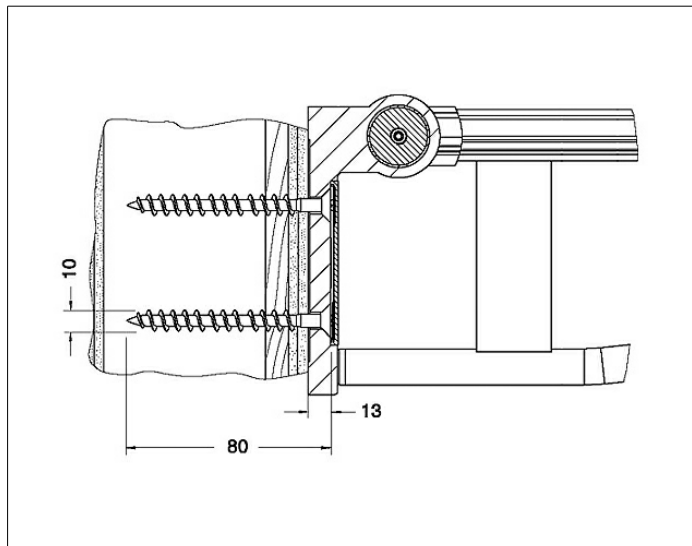

Set de fixation - 34991000200

Set de fixation n°5 pour poignée de relèvement Keuco

Réf 34991000200

9.90€^{TTC*}

Voir le produit :

<https://www.domomat.com/497294-barre-relevable-arsis-600-mm-aluminium-epoxy-blanc-keuco-34991000200.html>

Le produit Set de fixation n°5 pour poignée de relèvement Keuco est en vente chez Domomat !

* : Prix sur le site Domomat.com au 22/12/2024. Le prix est susceptible d'être modifié.

Plan Care

34991000200 Set de fixation

PRODUIT

DESSIN

CARACTÉRISTIQUES DU PRODUIT

N° 5
composé de :
2 x vis à bois à tête plate, TX 40, 10x80 V2A
fixation directe sans chevilles

SPÉCIFICATIONS

Mounting-Set 5 34991000200
consisting of :
2 x woodscrews 10x80 V2A
for direct fixing without plugs