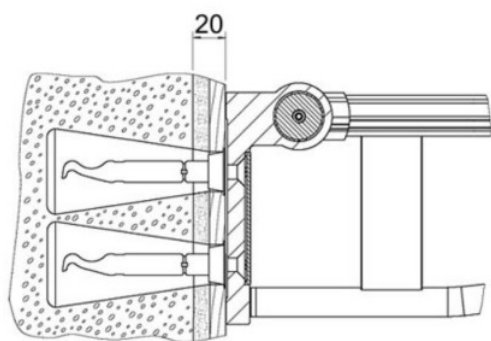

### Set de fixation n°10 pour poignée de relèvement Keuco

Réf 34996000100

**59.90€<sup>TTC\*</sup>**

Voir le produit :

<https://www.domomat.com/497315-barre-relevable-arsis-600-mm-aluminium-epoxy-blanc-keuco-34996000100.html>