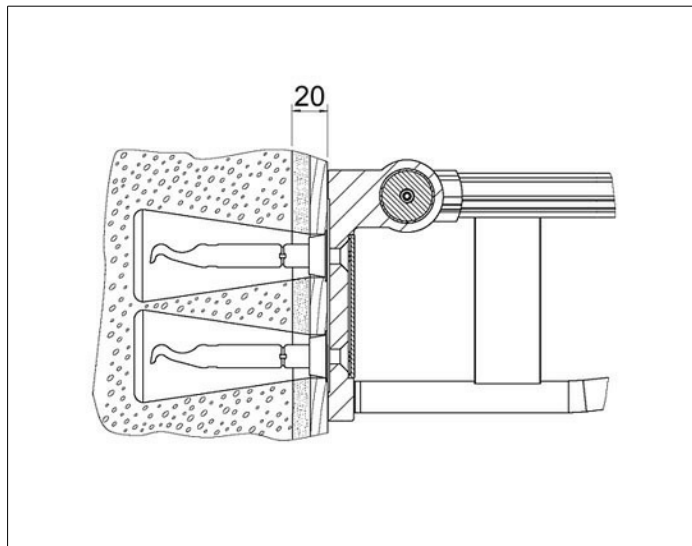

Plan Care

34996000100 Set de fixation

PRODUIT