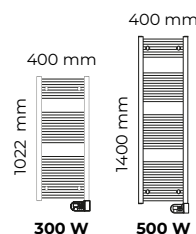

NAO 2 ÉTROIT

Épaisseur : 86 mm