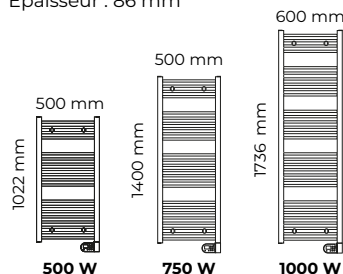

4 consoles indépendantes réglables en profondeurs (jusqu'à 2 cm) pour une meilleure surface de séchage et s'adapter aux imperfections de carrelage.

Écran LCD rétro éclairé avec temporisation réglable

Blanc brillant

### NAO 2

Épaisseur : 86 mm

Puissances (W)

L x H x Ép\* (mm)

Poids (kg)

Réf. Blanc

NAO 2

500 W

500 x 1022 x 86

10,6