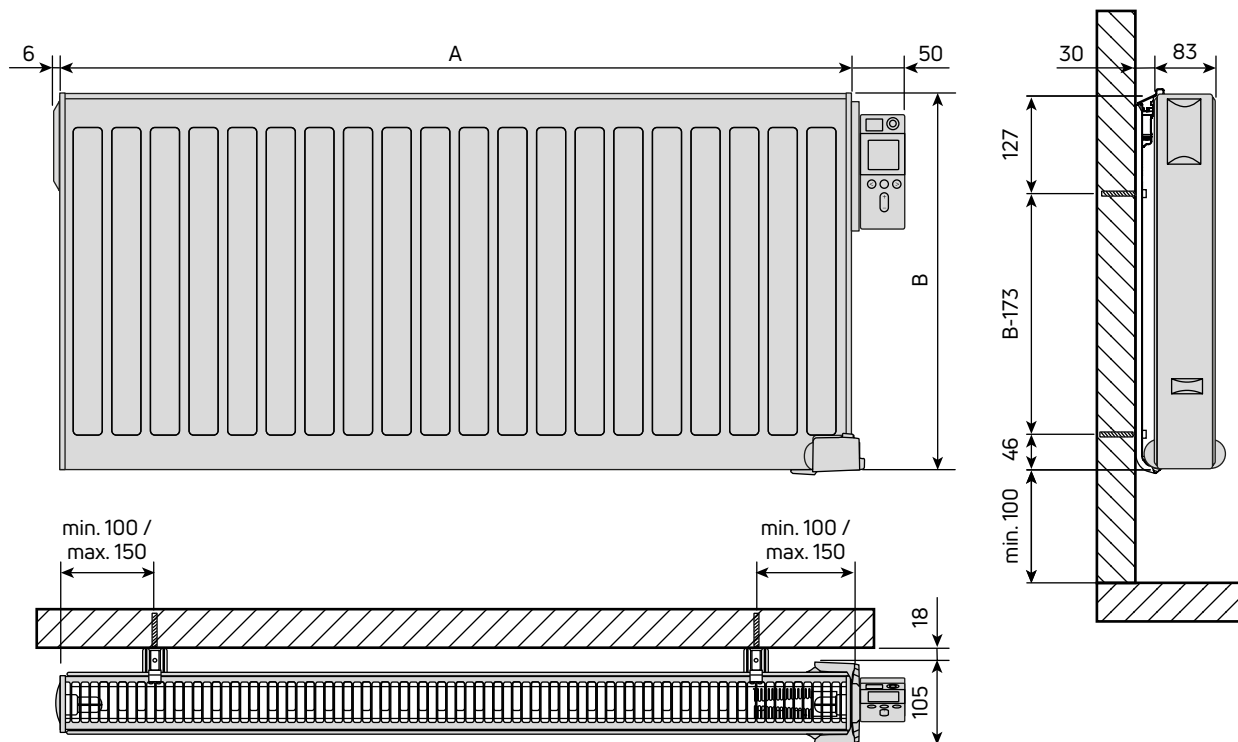

DIMENSIONS

YALI DIGITAL PLUS

Type	Hauteur (mm) = B	Largeur (mm) = A	Largeur totale (mm)	Profondeur (mm)	Puissance électrique (W)	Volume huile (l)	Poids (kg)	Code produit
21	300	500	556	105	500	2,09	12,30	3903052
21	300	800	856	105	750	3,46	17,40	3903082
21	300	1000	1056	105	1000	4,36	21,00	3903102
21	300	1300	1356	105	1250	5,72	27,30	3903122
21	300	1600	1656	105	1500	7,07	32,00	3903152
21	300	2000	2056	105	2000	8,89	39,60	3903202
21	600	400	456	105	500	3,12	17,00	3906052
21	600	500	556	105	750	4,02	21,00	3906082
21	600	600	656	105	1000	4,83	25,00	3906102
21	600	700	756	105	1250	5,77	29,00	3906122
21	600	900	956	105	1500	7,47	32,00	3906152
21	600	1200	1256	105	2000	10,08	43,00	3906202