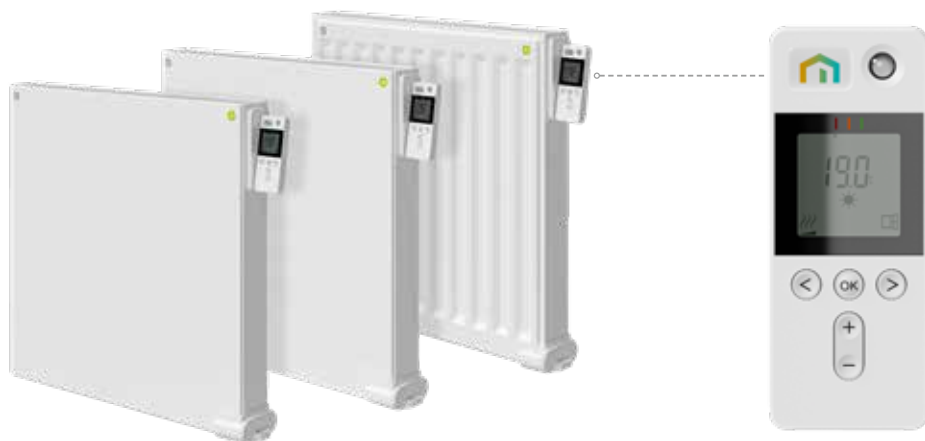

RÉGLAGE INDIVIDUEL VIA LE BOÎTIER INTÉGRÉ