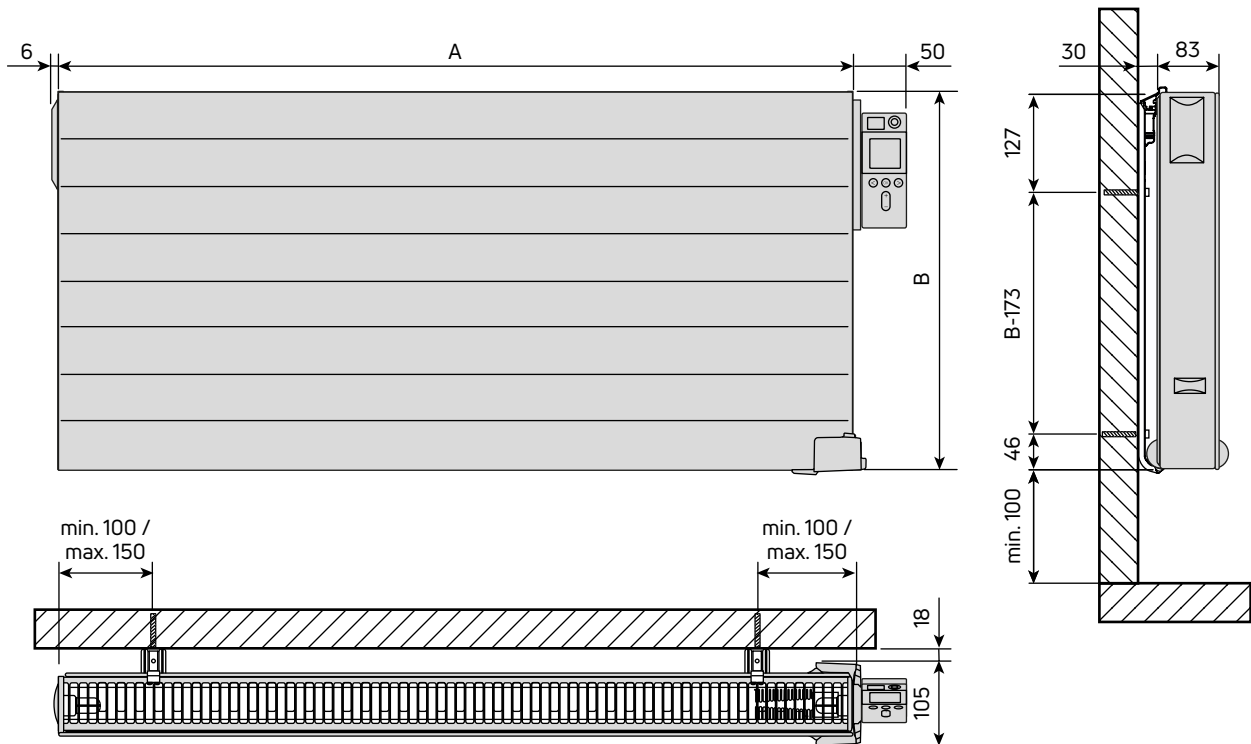

Yali Ramo Plus

Dimensions et puissances de chauffage

DIMENSIONS

YALI RAMO PLUS

Type	Hauteur (mm) = B	Largeur (mm) = A	Largeur totale (mm)	Profondeur (mm)	Puissance électrique (W)	Volume huile (l)	Poids (kg)	Code produit
21	300	500	556	105	500	2,09	11,00	3923052
21	300	800	856	105	750	3,46	17,20	3923082
21	300	1000	1056	105	1000	4,36	21,60	3923102
21	300	1300	1356	105	1250	5,72	27,30	3923122
21	300	1600	1656	105	1500	7,07	34,00	3923152
21	300	2000	2056	105	2000	8,89	41,50	3923202
21	600	400	456	105	500	3,12	16,28	3926052
21	600	500	556	105	750	4,02	20,30	3926082
21	600	600	656	105	1000	4,83	24,20	3926102
21	600	700	756	105	1250	5,77	28,00	3926122
21	600	900	956	105	1500	7,47	35,45	3926152
21	600	1200	1256	105	2000	10,08	47,36	3926202