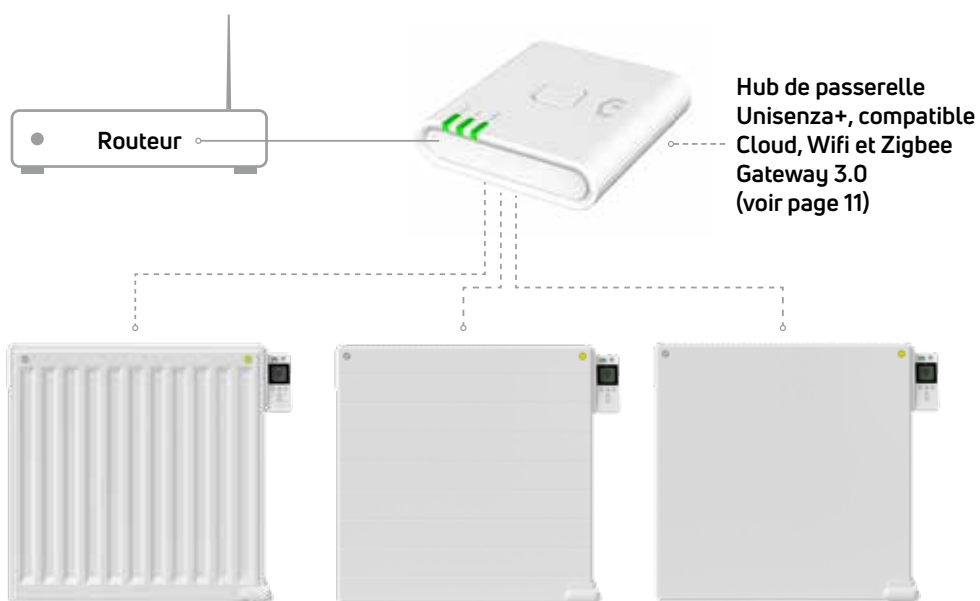

CONNECTIVITÉ

Application
pour
smartphone

Yali Digital Plus, Yali Ramo Plus et/ou Yali Parada Plus