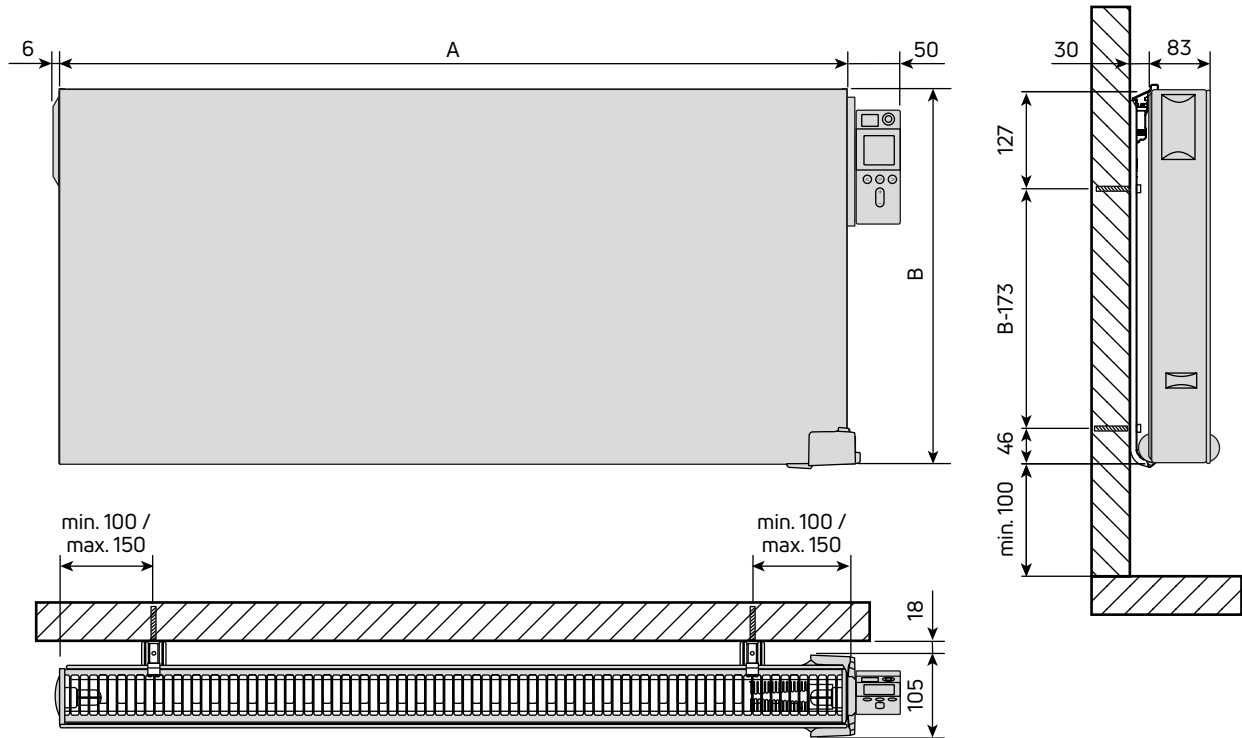

Yali Parada Plus

Dimensions et puissances de chauffage

DIMENSIONS

YALI PARADA PLUS

Type	Hauteur (mm) = B	Largeur (mm) = A	Largeur totale (mm)	Profondeur (mm)	Puissance électrique (W)	Volume huile (l)	Poids (kg)	Code produit
21	300	500	556	105	500	2,09	11,00	3913052
21	300	800	856	105	750	3,46	17,20	3913082
21	300	1000	1056	105	1000	4,36	21,60	3913102
21	300	1300	1356	105	1250	5,72	27,30	3913122
21	300	1600	1656	105	1500	7,07	34,00	3913152
21	300	2000	2056	105	2000	8,89	41,50	3913202
21	600	400	456	105	500	3,12	16,28	3916052
21	600	500	556	105	750	4,02	20,30	3916082
21	600	600	656	105	1000	4,83	24,20	3916102
21	600	700	756	105	1250	5,77	28,00	3916122
21	600	900	956	105	1500	7,47	35,45	3916152
21	600	1200	1256	105	2000	10,08	47,36	3916202