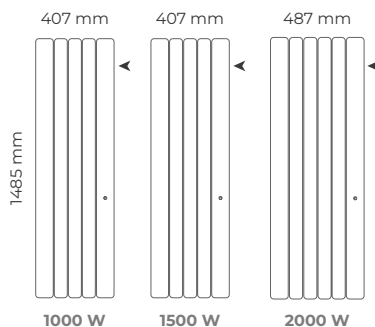

MODÈLES VERTICAUX

Épaisseur : 156 mm