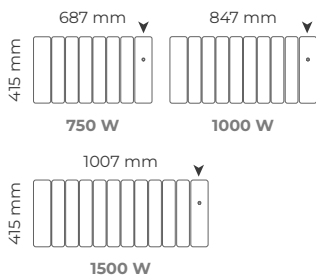

MODÈLES BAS

Épaisseur : 133 mm