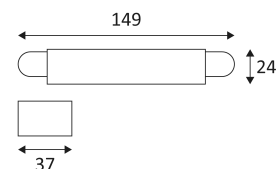

# PSIP35018W

- Convertisseur courant constant.
- Tension d'alimentation : 220-240 Vac.
- Puissance minimale en W : 9W.

CODE	Watt Max	PRI	SEC	INPUTS	OUTPUTS	Case T° Max.	Amb. T° Max.	L (mm)	I (mm)	H (mm)
PSIP35018W	9-18W	AC 230V	DC 350mA	1	1	85°C	50°C	149	37	24