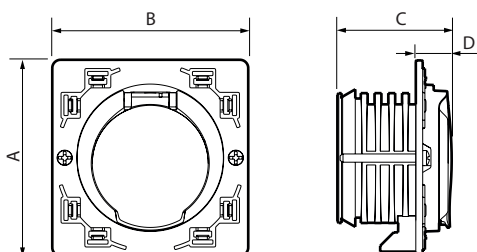

Référence(s) : **CB0260 - CN0260 - CT0260**
CB0261 - CN0261 - CT0261

1. USAGE

Permettent le branchement du flexible d'aspirateur dans le cadre d'installation d'aspiration centralisée.

Se raccordent sur tube Ø 51 mm et reçoivent les flexibles Ø 38 mm. Montage sur mur périphérique, sur cloison de séparation ou en placard. Livrées avec enjoliveur et support, à équiper de plaque de finition.

3. DIMENSIONS (mm)

A	B	C	D
71	71	42	13,5

4. CARACTÉRISTIQUES TECHNIQUES

■ 4.1 Caractéristiques mécaniques

Résistance aux chocs : IK 02

Pénétration de corps solides/liquides : IP 20

■ 4.2 Caractéristiques matières