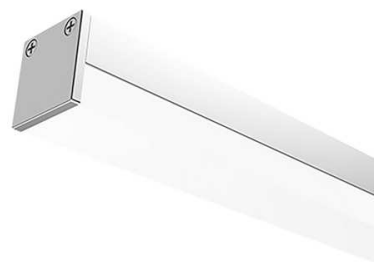

PR12352 - Indigo

**Kit suspension pour profil PR121
Indigo - L.2m - Aluminium**
Réf PR12352

39.55€^{TTC*}

Voir le produit :

<https://www.domomat.com/65047-kit-suspension-pour-profil-pr121-indigo-l2m-aluminium-indigo-pr12352.html>

*Le produit Kit suspension pour profil PR121 Indigo - L.2m - Aluminium
est en vente chez Domomat !*

PR121

- Profil apparent pour bandeau LED.
- Compatible avec ST153, ST156, ST112, ST159, ST123, ST132.
- Diffuseur en polycarbonate, 2 embouts de finition fournis.
- Montage mural, au plafond ou en suspension.
- Clips de montage, bandeau LED et convertisseur à commander séparément.

CODE	COULEUR	MATIÈRE	L (mm)
PR12130	BLANC MAT	ALUMINIUM	2000
PR12152	ALUMINIUM	ALUMINIUM	2000

BLANC MAT

ALUMINIUM

ACCESSOIRES	COULEUR	MATIÈRE	DESCRIPTION
PR14252	ALUMINIUM	INOX 304	CLIPS DE MONTAGE 4PC 
PR12230	BLANC MAT	POLYCARBONATE	EMBOUITS PERCES 2PC 
PR12252	ALUMINIUM	POLYCARBONATE	EMBOUITS PERCES 2PC 
PR12330	BLANC MAT	ALUMINIUM	KIT SUSPENSION L:2000mm 
PR12352	ALUMINIUM	ALUMINIUM	KIT SUSPENSION L:2000mm 
PR12452	ALUMINIUM	ALUMINIUM	CONNECTEUR L:55mm 4PC 