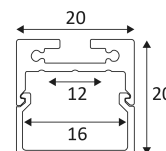

*Le produit Kit suspension pour profil PR121 Indigo - L.2m - Aluminium
est en vente chez Domomat !*

PR121

- Profil apparent pour bandeau LED.
- Compatible avec ST153, ST156, ST112, ST159, ST123, ST132.
- Diffuseur en polycarbonate, 2 embouts de finition fournis.
- Montage mural, au plafond ou en suspension.
- Clips de montage, bandeau LED et convertisseur à commander séparément.