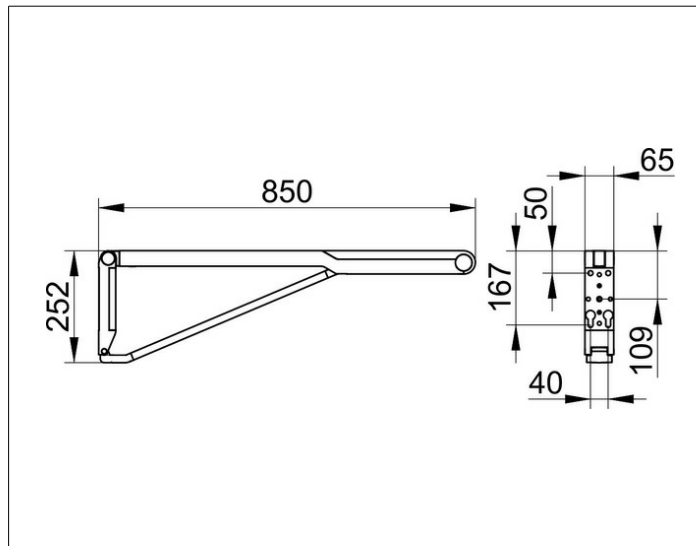

Poignée PMR - 35003010851

**Poignée de relèvement WC Keuco -
850 mm - Relevable - Chromé/Blanc**
Réf 35003010851

545.53€^{TTC*}

Voir le produit :

<https://www.domomat.com/497264-barre-relevable-arsis-600-mm-aluminium-epoxy-blanc-keuco-35003010851.html>

*Le produit Poignée de relèvement WC Keuco - 850 mm - Relevable - Chromé/Blanc
est en vente chez Domomat !*

* : Prix sur le site Domomat.com au 22/12/2024. Le prix est susceptible d'être modifié.

AXESS

35003010851 Barre d'appui relevable

PRODUIT

DESSIN

CARACTÉRISTIQUES DU PRODUIT

rabattable vers le haut, avec dispositif auto-freinant
surface d'appui avec revêtement plastique,
pour montage à droite ou à gauche

SURFACE

chromé/blanc

DIMENSION

850 mm