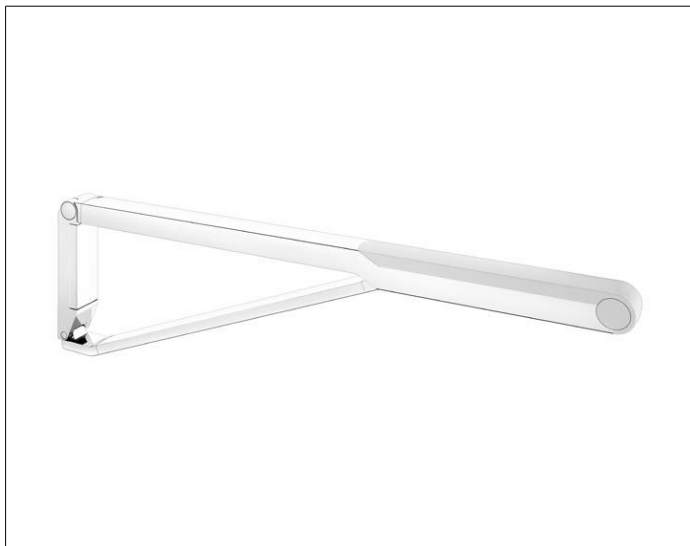

Poignée PMR - 35003010851

**Poignée de relèvement WC Keuco -
850 mm - Relevable - Chromé/Blanc**
Réf 35003010851

545.53€^{TTC*}

Voir le produit :

<https://www.domomat.com/497264-barre-relevable-arsis-600-mm-aluminium-epoxy-blanc-keuco-35003010851.html>

*Le produit Poignée de relèvement WC Keuco - 850 mm - Relevable - Chromé/Blanc
est en vente chez Domomat !*

* : Prix sur le site Domomat.com au 22/12/2024. Le prix est susceptible d'être modifié.

AXESS

35003010851 Barre d'appui relevable

PRODUIT

DESSIN

CARACTÉRISTIQUES DU PRODUIT

rabattable vers le haut, avec dispositif auto-freinant
surface d'appui avec revêtement plastique,
pour montage à droite ou à gauche

SURFACE

chromé/blanc

DIMENSION

850 mm