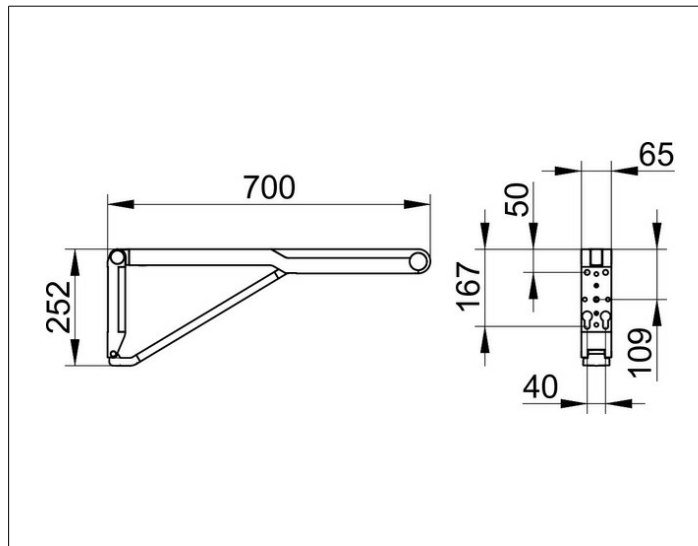

DESSIN

CARACTÉRISTIQUES DU PRODUIT

rabattable vers le haut, avec dispositif auto-freinant
surface d'appui avec revêtement plastique,
pour montage à droite ou à gauche

SURFACE

chromé/blanc

DIMENSION

700 mm