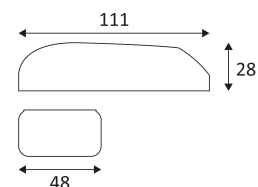

CODE	Watt Max	PRI	SEC	INPUTS	OUTPUTS	Case T° Max.	Amb. T° Max.	L (mm)	I (mm)	H (mm)
PLU35019	1-9W	AC 230V	DC 350mA	1	1	55°C	40°C	111	48	28

Usage intérieur uniquement.

Protection contre la pénétration de corps supérieurs à 12mm. Sans protection contre l'eau.