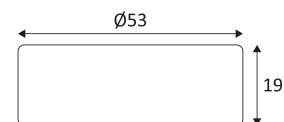

# PLR35015

- Convertisseur courant constant.
- Tension d'alimentation : 220-240 Vac.
- Puissance minimale en W : 1W.

CODE	Watt Max	PRI	SEC	INPUTS	OUTPUTS	Case T° Max.	Amb. T° Max.	L (mm)	I (mm)	H (mm)
PLR35015	1-5W	AC 230V	DC 350mA	1	1	70°C	40°C	53	53	19