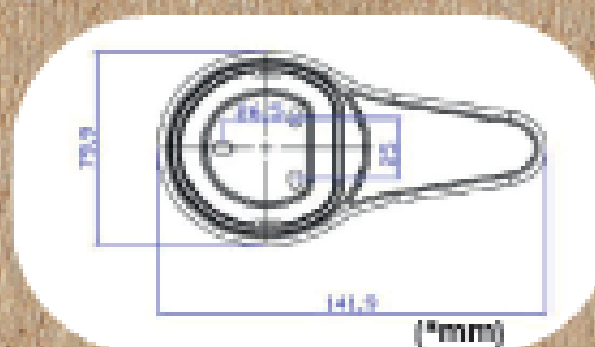

Patère pour Câble Infrastructure de Recharge de Véhicule Électrique

Référence

14610

+ Produit

- ▶ 2 en 1 : Permet de ranger la prise et le câble IRVE
- ▶ Installation simple et rapide

Mode d'emploi :

1- repérer les trous de perçage

2- percer

3- installer les vis et les chevilles

4- visser la patère au mur

5 - enrouler le câble IRVE - clipser la prise

Données techniques:

- ▶ Dimensions : 79.90x141.90x68.50mm
- ▶ Matière : PA6.6
- ▶ Couleur : Noir
- ▶ Composition : 1 Patère murale + 3 vis + 3 chevilles