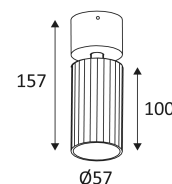

Réf WA23083

Voir les produits Indigo :
https://www.domomat.com/40_indigo

Retrouvez tous les produits Indigo
chez Domomat !

OKTO C GU10

- Applique murale ou plafonnier rond orientable.

CODE	COULEUR	MATIÈRE	SOCKET	AC	Watt Max	LAMPE
WA23005	NOIR MAT	ALUMINIUM	GU10	AC 230V	13W	PAR16 LED
WA23008	NOIR MAT - CHAMPAGNE	ALUMINIUM	GU10	AC 230V	13W	PAR16 LED
WA23006	NOIR MAT - OR ROSE	ALUMINIUM	GU10	AC 230V	13W	PAR16 LED
WA23083	NOIR MAT - ROSE	ALUMINIUM	GU10	AC 230V	13W	PAR16 LED
WA23030	BLANC MAT	ALUMINIUM	GU10	AC 230V	13W	PAR16 LED
WA23049	BLANC MAT - CHAMPAGNE	ALUMINIUM	GU10	AC 230V	13W	PAR16 LED
WA23002	BLANC MAT - OR ROSE	ALUMINIUM	GU10	AC 230V	13W	PAR16 LED
WA23082	BLANC MAT - ROSE	ALUMINIUM	GU10	AC 230V	13W	PAR16 LED