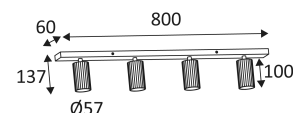

Réf WA23383

Voir les produits Indigo :
https://www.domomat.com/40_indigo

Retrouvez tous les produits Indigo
chez Domomat !

OKTO 4 C GU10

- Applique murale ou plafonnier orientable.

CODE	COULEUR	MATIÈRE	SOCKET	AC	Watt Max	LAMPE
WA23305	NOIR MAT	ALUMINIUM	GU10	AC 230V	4x13W	PAR16 LED
WA23308	NOIR MAT - CHAMPAGNE	ALUMINIUM	GU10	AC 230V	4x13W	PAR16 LED
WA23306	NOIR MAT - OR ROSE	ALUMINIUM	GU10	AC 230V	4x13W	PAR16 LED
WA23383	NOIR MAT - ROSE	ALUMINIUM	GU10	AC 230V	4x13W	PAR16 LED
WA23330	BLANC MAT	ALUMINIUM	GU10	AC 230V	4x13W	PAR16 LED
WA23349	BLANC MAT - CHAMPAGNE	ALUMINIUM	GU10	AC 230V	4x13W	PAR16 LED
WA23302	BLANC MAT - OR ROSE	ALUMINIUM	GU10	AC 230V	4x13W	PAR16 LED
WA23382	BLANC MAT - ROSE	ALUMINIUM	GU10	AC 230V	4x13W	PAR16 LED