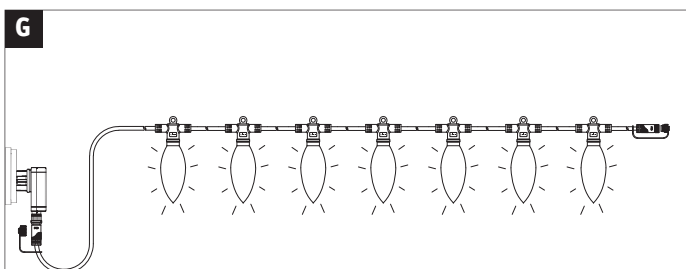

not incl.

Paulmann
Art.-Nr. 180.11

not incl.

Paulmann
Art.-Nr. 939.99

not incl.

Paulmann
Art.-Nr. 500.67