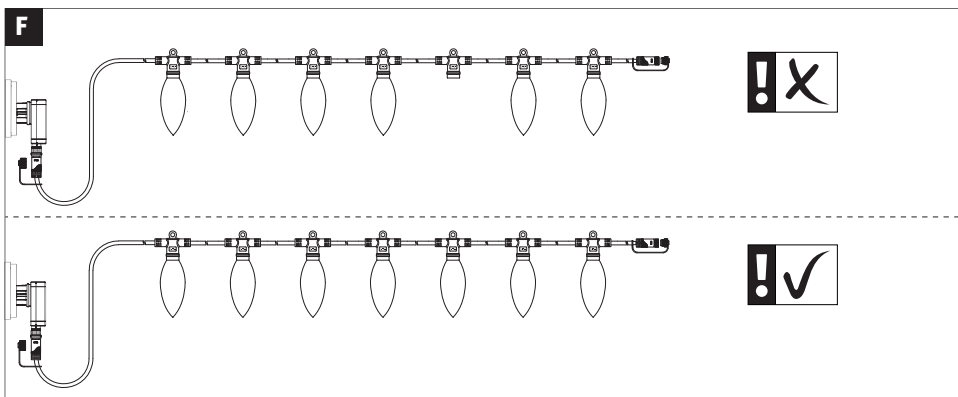

Paulmann

IP44

Info

www.paulmann.com

Paulmann Licht GmbH
Quezinger Feld 2
31832 Springe
Germany

www.paulmann.com

Art.-Nr.: 943.24

PRC 05/20

1x

7x

not incl.

Paulmann
Art.-Nr. 988.48