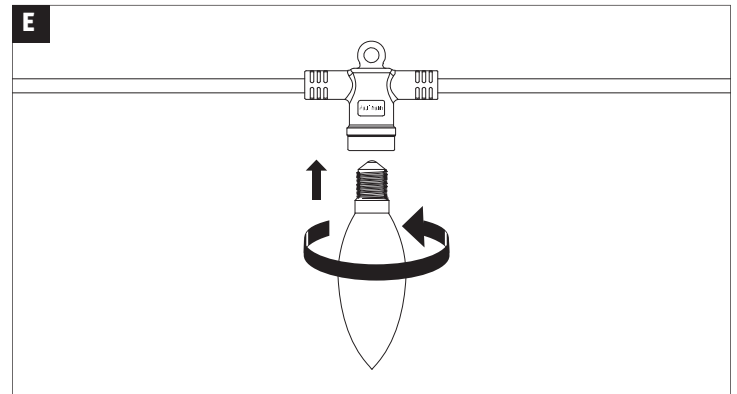

Paulmann

IP44

Info

www.paulmann.com

Paulmann Licht GmbH
Quezinger Feld 2
31832 Springe
Germany

www.paulmann.com

Art.-Nr.: 943.24

PRC 05/20

1x

7x

not incl.

Paulmann
Art.-Nr. 988.48