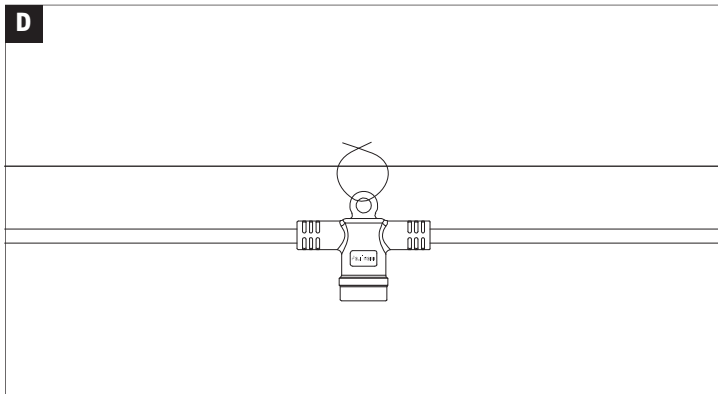

Paulmann

IP44

Info

www.paulmann.com

Paulmann Licht GmbH
Quezinger Feld 2
31832 Springe
Germany

www.paulmann.com

Art.-Nr.: 943.24

PRC 05/20

1x

7x

not incl.

Paulmann
Art.-Nr. 988.48