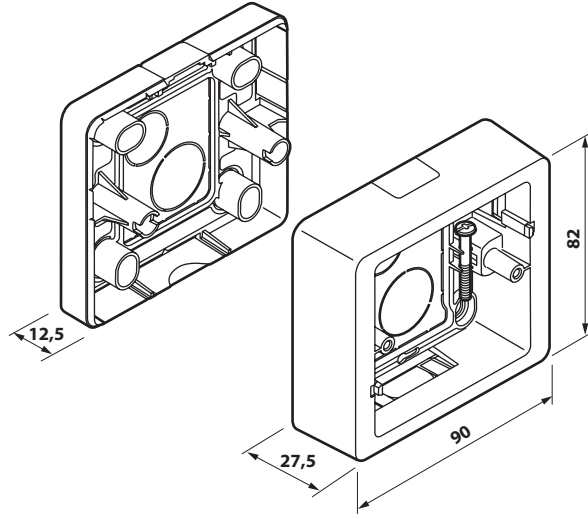

### Cadre saillie Céliane Legrand - 1 poste - Noir

Réf CN0231

**15.30€<sup>TTC\*</sup>**

Voir le produit :

<https://www.domomat.com/157127-cadre-saillie-celiane-legrand-1-poste-noir-legrand-cn0231.html>

*Le produit Cadre saillie Céliane Legrand - 1 poste - Noir  
est en vente chez Domomat !*

- Cadre + réhausse pour appareillage Céline
- Frame + mounting adapter for Céline wiring devices
- Obudowa + przedłużenie do osprzętu Céline
- Πλαίσιο και στεφάνη για εξοπλισμό Céline
- Keret és kiemelőkeret Céline készülékhez

! إطار + عنصر موازنة وضبط لأجهزة Céline

- Capacité d'entrée
- Inlet capacity
- Wymiary przepustów kablowych
- Χωρητικότητα εισόδου
- Beméneti kapacitás

• سعة الدخول

A	20 x 12,5/16 32 x 12,5/16	
B	20 x 12,5/16	
C	32 x 12,5 12,5 x 32	
D	42 x 53	
E	∅ 20	
F	∅ 20	
G	∅ 25	
H	∅ 20	
J	20 x 12,5	