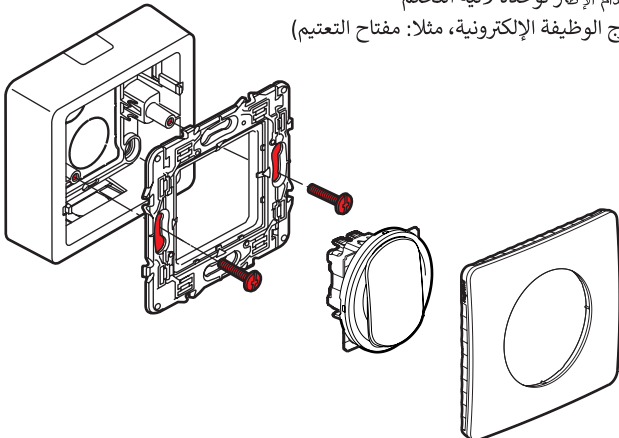

- Utilisation du cadre seul pour mécanisme de commande (hors fonction électronique, ex.: variateur)
- Use of the frame alone for control mechanism (excluding electronic function, e.g.: dimmer)
- Użycie samej obudowy do mechanizmu sterującego (bez elektroniki, np.: wariator)
- Χρήση μόνο του πλαισίου για μηχανισμό ελέγχου (εξαιρείται η ηλεκτρονική λειτουργία, π.χ. ο ροοστάτης)
- Keret önálló használat a vezérlőmechanizmushoz (elektronikus funkció, pl. szabályozó nélkül)

• استخدام الإطار لوحده لآلية التحكم

(خارج الوظيفة الإلكترونية، مثلاً: مفتاح التعتيم)