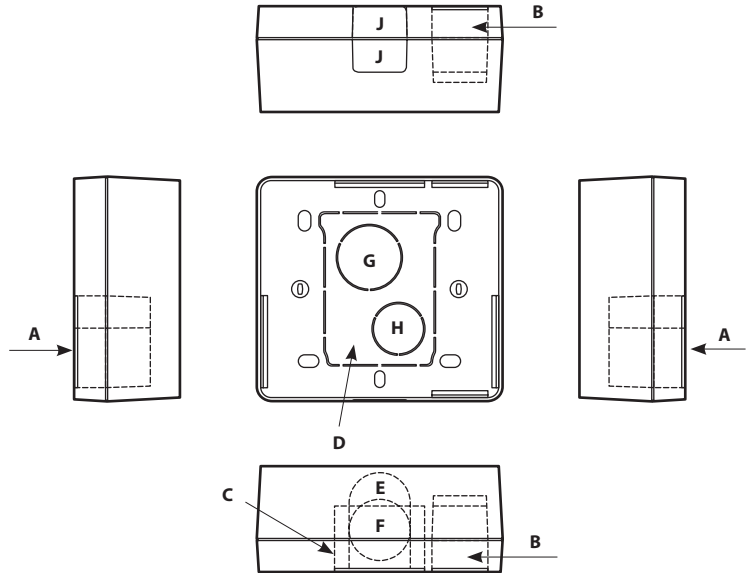

- Cadre + réhausse pour appareillage Céline
- Frame + mounting adapter for Céline wiring devices
- Obudowa + przedłużenie do osprzętu Céline
- Πλαίσιο και στεφάνη για εξοπλισμό Céline
- Keret és kiemelőkeret Céline készülékhez

! إطار + عنصر موازنة وضبط لأجهزة Céline

- Capacité d'entrée
- Inlet capacity
- Wymiary przepustów kablowych
- Χωρητικότητα εισόδου
- Beméneti kapacitás

• سعة الدخول

A	20 x 12,5/16 32 x 12,5/16	
B	20 x 12,5/16	
C	32 x 12,5 12,5 x 32	
D	42 x 53	
E	∅ 20	
F	∅ 20	
G	∅ 25	
H	∅ 20	
J	20 x 12,5	