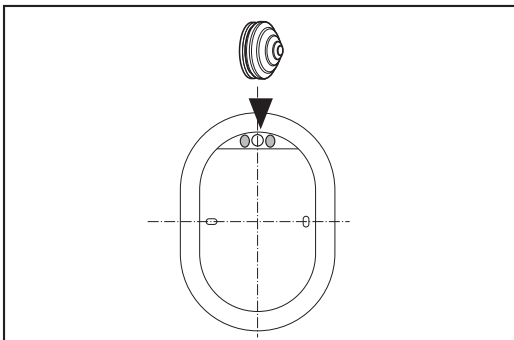

sarlam

CHARTRES

 www.sarlam.com

					
 max	60 W			60 W	
 max	53 W			53 W	
 max	17 W				
 max		13 W / 18 W			

2

Ø 5 min.
16 max.

50 mm
110 max.

N L1