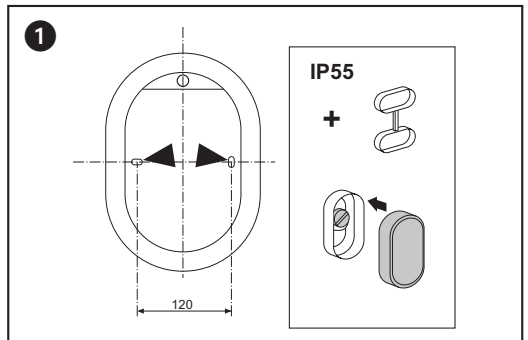

sarlam

CHARTRES

 www.sarlam.com

					
 max	60 W			60 W	
 max	53 W			53 W	
 max	17 W				
 max		13 W / 18 W			

2

Ø 5 min.
16 max.

50 mm
110 max.

N L1