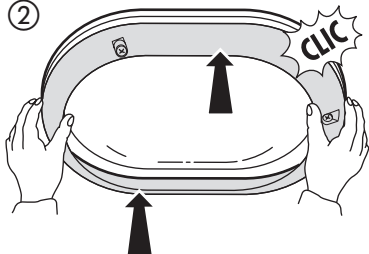

2

Ø 5 min.
16 max.

50 mm
110 max.

N L1

3

1

2

3