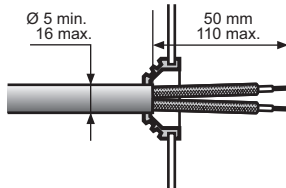

sarlam

CHARTRES

 www.sarlam.com

					
 max	60 W			60 W	
 max	53 W			53 W	
 max	17 W				
 max		13 W / 18 W			

2

Ø 5 min.
16 max.

50 mm
110 max.

N L1