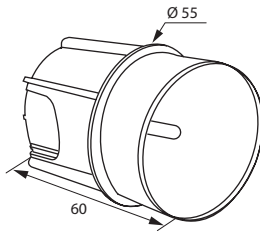

sarlam

KALANK MINI LED

NT 37 147/00

500 000

500 003

Ø 68

500 004

68x68

1

Ø 65 x 40 mini

65 x 65 x 40 mini

A

B

C

D