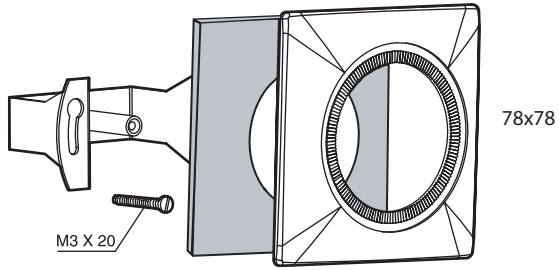

sarlam

KALANK MINI LED

NT 37 147/00

500 000

500 003

Ø 68

500 004

68x68

1

Ø 65 x 40 mini

65 x 65 x 40 mini

A

B

C

D