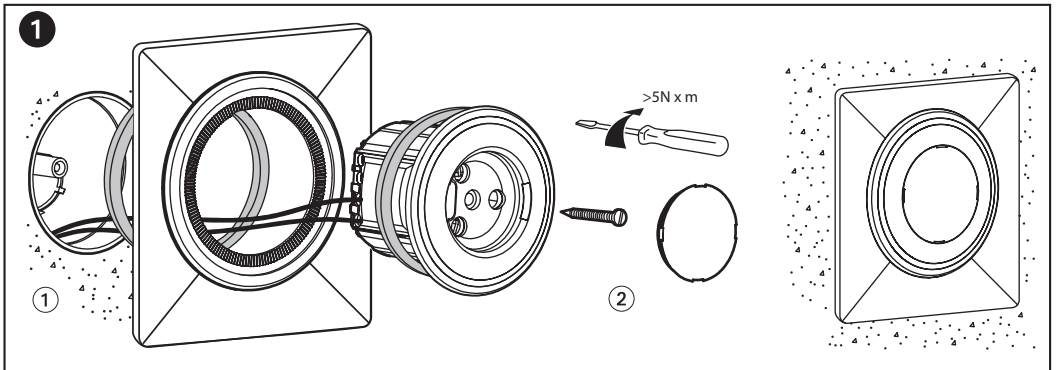

sarlam

KALANK MINI LED

NT 37 147/00

500 000

500 003

Ø 68

500 004

68x68

1

Ø 65 x 40 mini

65 x 65 x 40 mini

A

B

C

D