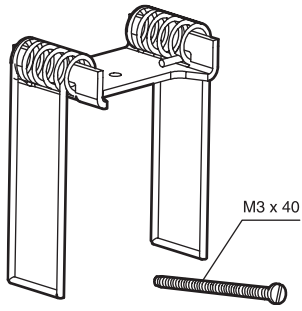

sarlam

KALANK MINI LED

NT 37 147/00

500 000

500 003

Ø 68

500 004

68x68

1

Ø 65 x 40 mini

65 x 65 x 40 mini

A

B

C

D