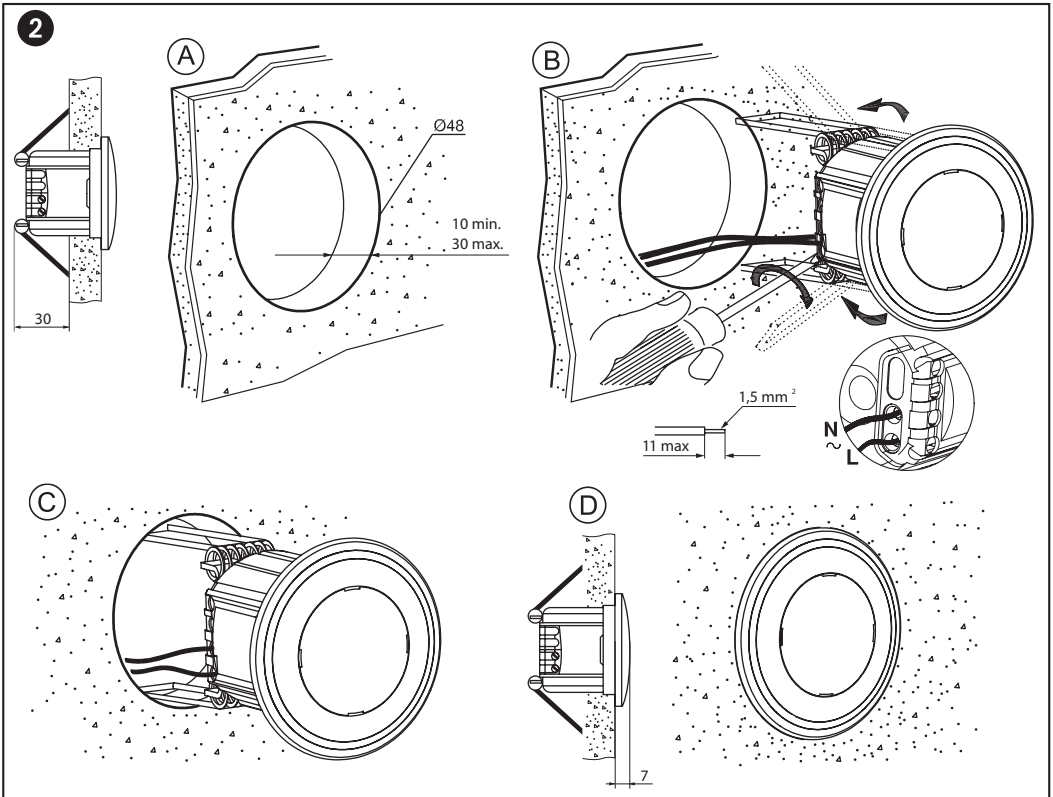

sarlam

KALANK MINI LED

NT 37 147/00

500 000

500 003

Ø 68

500 004

68x68

1

Ø 65 x 40 mini

65 x 65 x 40 mini

A

B

C

D