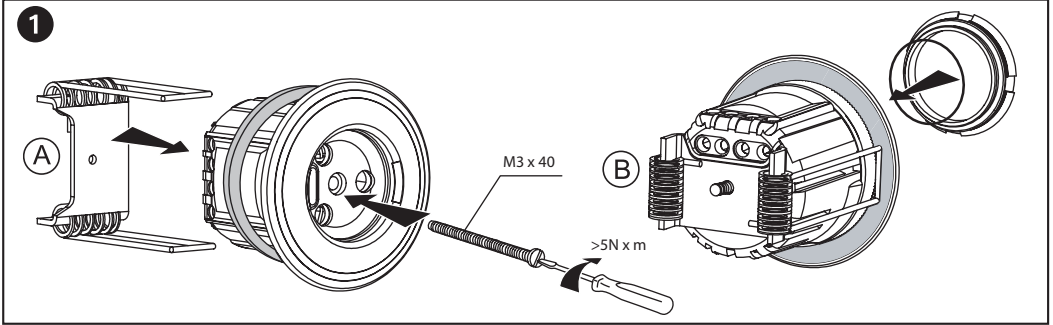

sarlam

KALANK MINI LED

NT 37 147/00

500 000

500 003

Ø 68

500 004

68x68

1

Ø 65 x 40 mini

65 x 65 x 40 mini

A

B

C

D