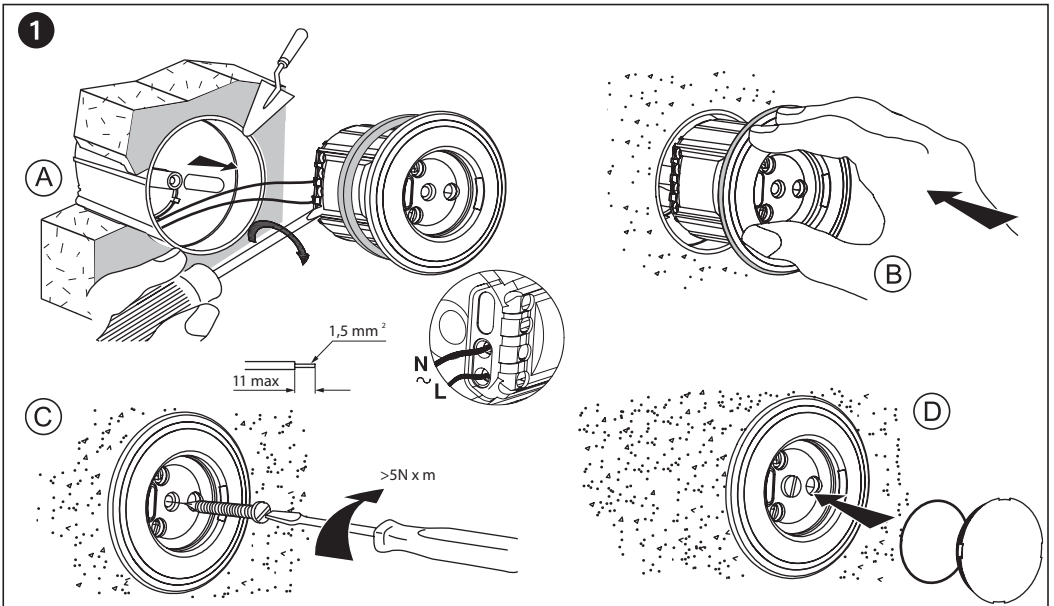

sarlam

KALANK MINI LED

NT 37 147/00

500 000

500 003

Ø 68

500 004

68x68

1

Ø 65 x 40 mini

65 x 65 x 40 mini

A

B

C

D