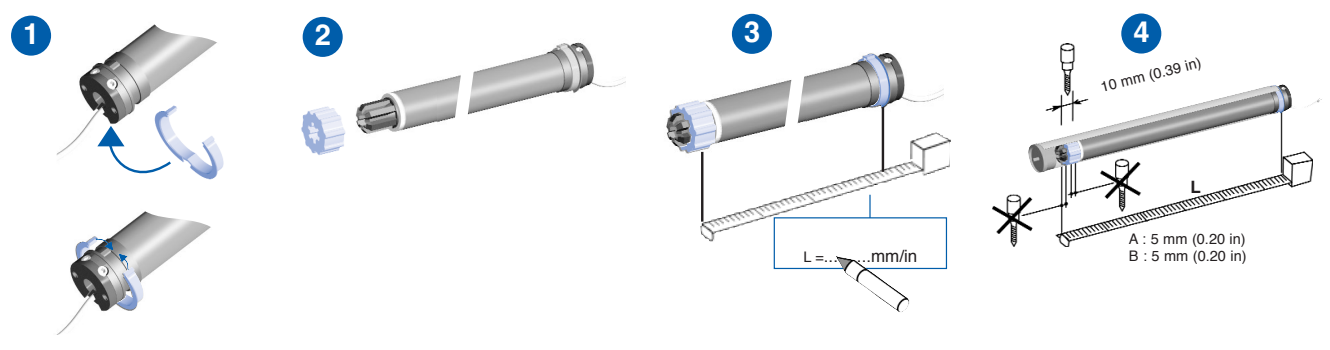

2

- **GB** Motor mounting
- **I** Montaggio del motore
- **N** Montering av motoren i rör
- **F** Assemblage du moteur
- **E** Montage del operador
- **DK** Montering af motoren i rør
- **NL** Buismotor monteren
- **P** Montagem do operador
- **SF** Moottorin asentaminen putkeen
- **D** Antriebsmontage
- **S** Montering av motorn i rör
- **GR** Τοποθέτηση μοτέρ.