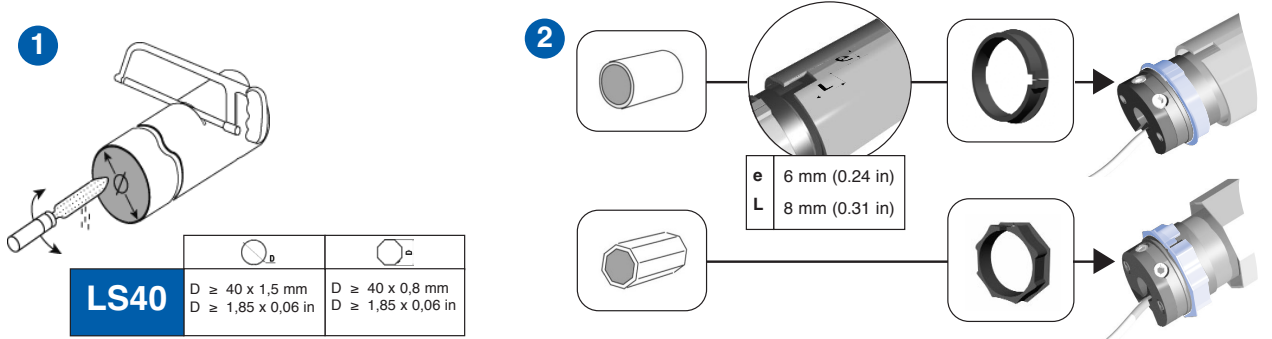

1

- **GB** Tube preparation
- **I** Preparazione del tubo
- **N** Forberedelse av rør
- **F** Préparation du tube
- **E** Preparación del tubo
- **DK** Bearbejdning af rør
- **NL** Oprolbuis gereedmaken
- **P** Preparação do tubo
- **SF** Putkien käsittely
- **D** Vorbereitung der Welle
- **S** Bearbetning av rör
- **GR** Προετοιμασία σωλήνα