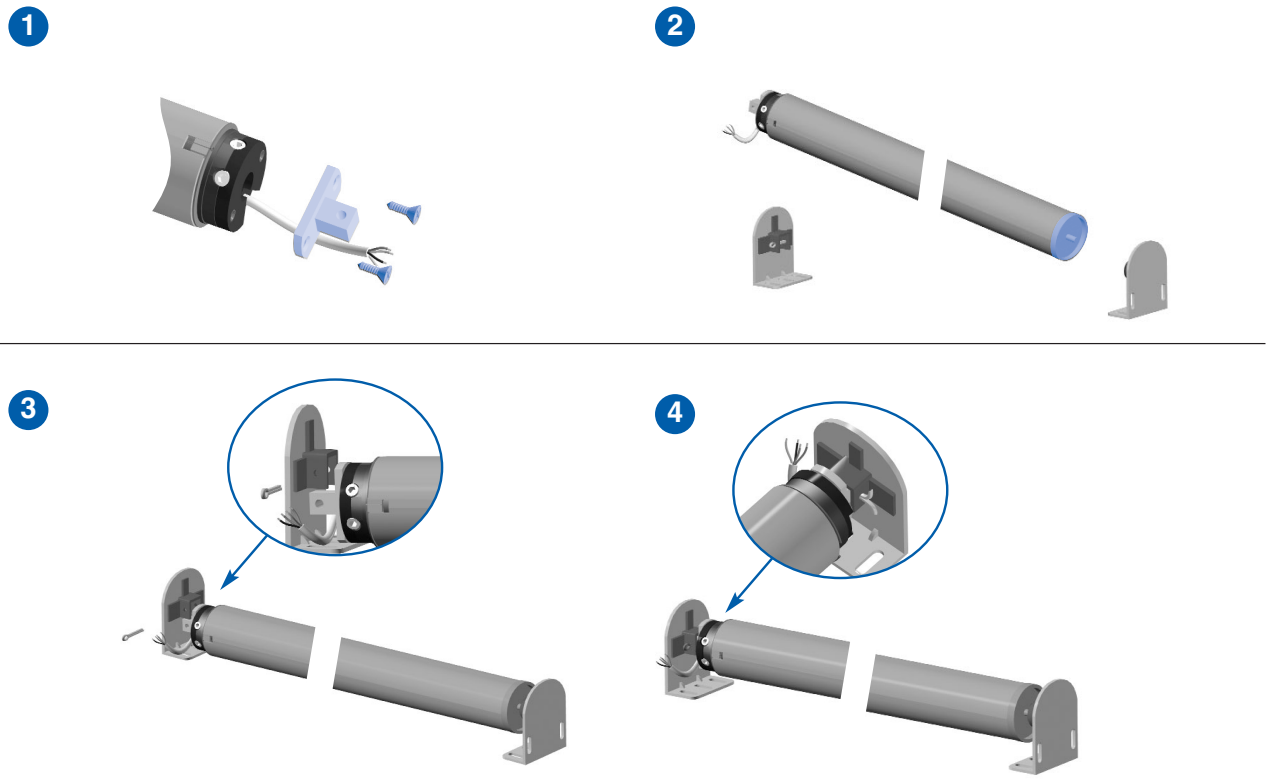

<b>LS40</b>	$D \geq 40 \times 1,5 \text{ mm}$	$D \geq 40 \times 0,8 \text{ mm}$
	$D \geq 1,85 \times 0,06 \text{ in}$	$D \geq 1,85 \times 0,06 \text{ in}$

# 3

- GB** Install the tube on the brackets
- I** Fissaggio del tubo ai suoi supporti
- N** Montering av motor og rør på motorfeste og endebeslag
- F** Installer le tube sur ses supports
- E** Instalar el tubo en los soportes
- DK** Montering af motor & rør på motorbeslag og endebeslag
- NL** Oprolbuis monteren
- P** Instalar o tubo nos suportes
- SF** Moottorin ja putkien asennus moottori-kiinnikkeeseen ja päätyheloihin
- D** Montage der Welle in die Lager
- S** Montering av motor & rør på motorfaste och ändbeslag
- GR** Τοποθετήστε τον σωλήνα στα στηρίγματα.