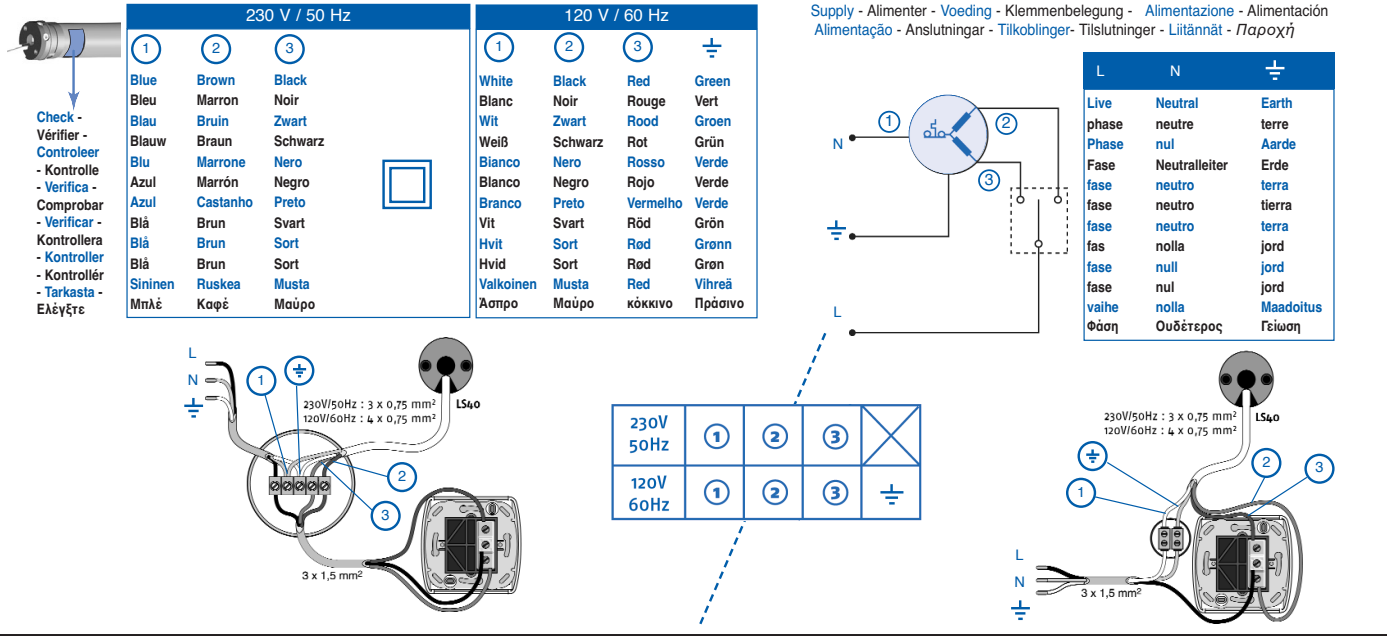

4

- **GB** Power supply and wiring
- **I** Alimentazione e cablaggio
- **N** Elektrisk installasjon
- **F** Alimentation et câblage
- **E** Alimentación y cableado
- **DK** Elektrisk installation
- **NL** Buismotor op lichtnet aansluiten
- **P** Alimentação e cablagem
- **SF** Sähköasennukset
- **D** Stromversorgung und Klemmenbelegung
- **S** Elektrisk installation
- **GR** Παροχή ρεύματος και καλωδίωση