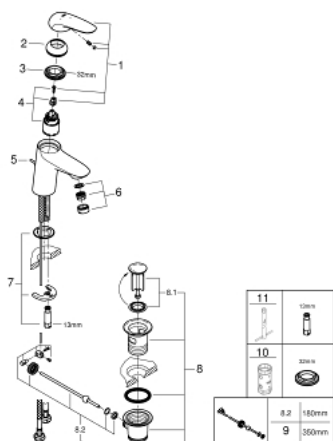

DESCRIPTION DU PRODUIT

- Colour: Chromé
- Monotrou sur plage
- Levier plein en métal
- GROHE SilkMove Économie d'énergie Cartouche en céramique 35 mm avec ouverture eau froide au centre
- Limiteur de débit ajustable
- Limiteur de température
- GROHE Finition Longue Durée
- GROHE Économie d'eau Consommation d'eau réduite, jet parfait
- Débit maximum : 5 l/min à 3 bars
- GROHE FastFixation installation rapide
- Tirette et garniture de vidage 1-1/4"
- Flexibles de raccordement souples

NORMS & APPROVALS NF - Classement E00 Ch3 A3 U3

23 709 003 **EUROSTYLE MITIGEUR MONOCOMMANDE LAVABO**
TAILLE S

PIÈCES DÉTACHÉES, juillet 2017 – now

- 1: levier (Référence 46952000)
 - 2: Capuchon de recouvrement (Référence 46492000)
 - 3: bague filetée (Référence 46460000)
 - 4: Cartouche (Référence 46863000)
 - 5: Tirette de vidage (Référence 46739000)
 - 6: Mousseur (Référence 48159000)
 - 7: Fixation M26x1,5 (Référence 46671000)
 - 8: Garniture de vidage 1 1/4" (Référence 28910000)
 - 8.1: Clapet de vidage (Référence 07182000)
 - 8.2: Tige et rotule de vidage (Référence 07052000)
 - 9: Tige et rotule de vidage (Référence 07341000)*
 - 10: Clé (Référence 19332000)*
 - 11: Clé à tube SW 46 mm de 400 mm (Référence 19017000)*
- *Accessoires spéciaux