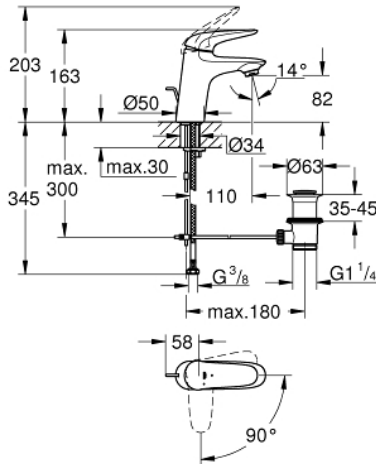

Mitigeur Grohe - 23709003

Mitigeur lavabo Eurostyle Grohe - Chomé - Taille S

Réf 23709003

63.29€^{TTC*}

Voir le produit :

<https://www.domomat.com/495887-mitigeur-lavabo-eurosmart-grohe-bec-fixe-chome-taille-s-grohe-23709003.html>

*Le produit Mitigeur lavabo Eurostyle Grohe - Chomé - Taille S
est en vente chez Domomat !*

* : Prix sur le site Domomat.com au 22/11/2024. Le prix est susceptible d'être modifié.

23 709 003 **EUROSTYLE MITIGEUR MONOCOMMANDE LAVABO**
TAILLE S

DESCRIPTION DU PRODUIT

- Colour: Chromé
- Monotrou sur plage
- Levier plein en métal
- GROHE SilkMove Économie d'énergie Cartouche en céramique 35 mm avec ouverture eau froide au centre
- Limiteur de débit ajustable
- Limiteur de température
- GROHE Finition Longue Durée
- GROHE Économie d'eau Consommation d'eau réduite, jet parfait
- Débit maximum : 5 l/min à 3 bars
- GROHE FastFixation installation rapide
- Tirette et garniture de vidage 1-1/4"
- Flexibles de raccordement souples

NORMS & APPROVALS NF - Classement E00 Ch3 A3 U3

23 709 003 **EUROSTYLE MITIGEUR MONOCOMMANDE LAVABO**
TAILLE S

PIÈCES DÉTACHÉES, juillet 2017 – now

- 1: levier (Référence 46952000)
 - 2: Capuchon de recouvrement (Référence 46492000)
 - 3: bague filetée (Référence 46460000)
 - 4: Cartouche (Référence 46863000)
 - 5: Tirette de vidage (Référence 46739000)
 - 6: Mousseur (Référence 48159000)
 - 7: Fixation M26x1,5 (Référence 46671000)
 - 8: Garniture de vidage 1 1/4" (Référence 28910000)
 - 8.1: Clapet de vidage (Référence 07182000)
 - 8.2: Tige et rotule de vidage (Référence 07052000)
 - 9: Tige et rotule de vidage (Référence 07341000)*
 - 10: Clé (Référence 19332000)*
 - 11: Clé à tube SW 46 mm de 400 mm (Référence 19017000)*
- *Accessoires spéciaux