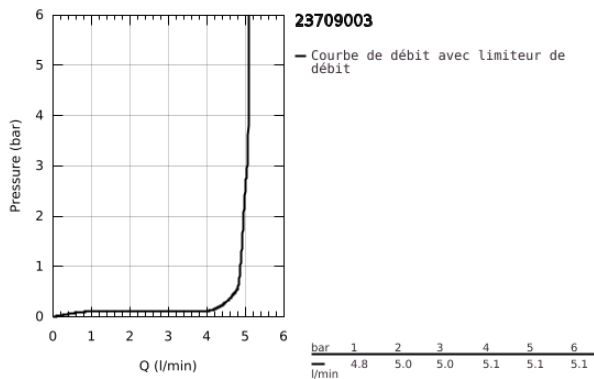

23 709 003 **EUROSTYLE MITIGEUR MONOCOMMANDE LAVABO**
TAILLE S

DESCRIPTION DU PRODUIT

- Colour: Chromé
- Monotrou sur plage
- Levier plein en métal
- GROHE SilkMove Économie d'énergie Cartouche en céramique 35 mm avec ouverture eau froide au centre
- Limiteur de débit ajustable
- Limiteur de température
- GROHE Finition Longue Durée
- GROHE Économie d'eau Consommation d'eau réduite, jet parfait
- Débit maximum : 5 l/min à 3 bars
- GROHE FastFixation installation rapide
- Tirette et garniture de vidage 1-1/4"
- Flexibles de raccordement souples

NORMS & APPROVALS NF - Classement E00 Ch3 A3 U3