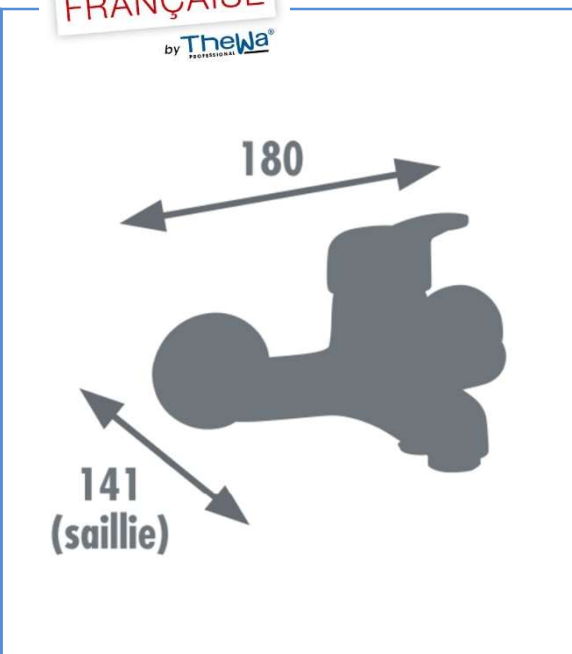

FABRICATION
 FRANÇAISE
 by TheWa[®]
 PROFESSIONAL

couleur	chromé
rosace	coniques métal
poids	1.2 kg
poignée	métal
inverseur	manuel

cartouche	Ø40mm
NF	oui
ACS	n° 16 ACC LY 135
ECAU	E _{3/1} C ₁ A ₁ U ₃
éco. d'eau	débit max. 22,8 l/mn
éco. d'énergie	non