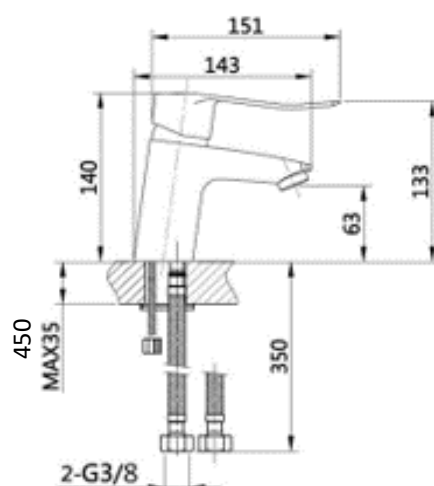

Dessin technique

Sous réserves de modifications ou d'erreurs typographiques. Toute reproduction totale ou partielle, tant en France qu'à l'étranger, est interdite compte tenu des dispositions légales en vigueur relative à la propriété artistique et intellectuelle. Photos non contractuelles.