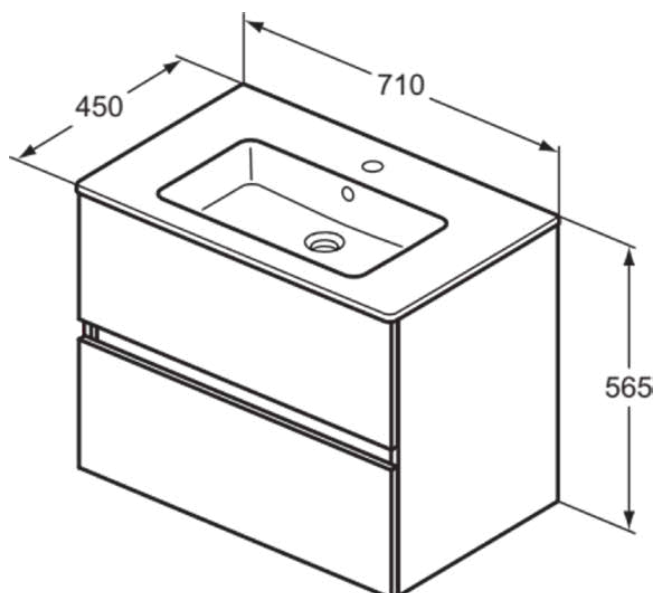

Meuble suspendu - P0282WG

**Meuble de salle de bain suspendu
Ulysse+ Porcher - avec vasque -
70cm - 2 tiroirs - Blanc**
Réf P0282WG

293.20€^{TTC*}

Voir le produit :

<https://www.domomat.com/157185-meuble-de-salle-de-bain-suspendu-ulysses-porcher-avec-vasque-70cm-2-tiroirs-blanc-porcher-p0282wg.html>

Le produit Meuble de salle de bain suspendu Ulysse+ Porcher - avec vasque - 70cm - 2 tiroirs - Blanc est en vente chez Domomat !

EUROVIT+/ULYSSE+/SIMPLICITY+

P0282WG

EUROVIT+/ULYSSE+/SIMPLICITY+ | Pack meuble 710x450x565 mm finition blanc brillant / gris mat, 1 trou de robinetterie, avec trop-plein, 2 tiroirs | Frein de chute, Bois issu du développement durable

Image & dessin technique

PORCHER

Information générale

Catégorie de produit:	Pack meubles
Type de produit:	Pack meuble
Marque:	Porcher
Suite:	EUROVIT+/ULYSSE+/SIMPLICITY+
Designer:	Palomba Serafini Associati
Colours:	WG - Blanc Brillant / Gris Mat
Finition:	Brillant
Hauteur (mm):	565
Largeur (mm):	710
Longueur / Profondeur (mm):	450
Type de fixation:	Kit de fixation
Poids net (kg):	31.00
Code EAN:	3391500589674

Produits inclus

R0261WG:	EUROVIT+/ULYSSE+/SIMPLICITY+ Meuble sous vasque 700x440x550 mm finition blanc brillant / gris mat, 2 tiroirs
P130901:	ULYSSE Lavabo 710x450x140 mm finition blanc brillant, 1 trou de robinetterie, avec trop-plein