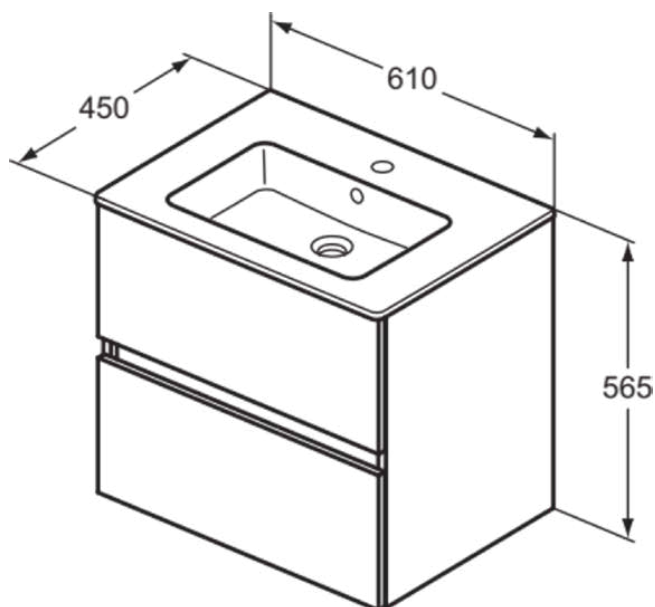

Le produit Meuble de salle de bain suspendu Ulysse+ Porcher - avec vasque - 2 tiroirs - Blanc est en vente chez Domomat !

EUROVIT+/ULYSSE+/SIMPLICITY+

P0281WG

EUROVIT+/ULYSSE+/SIMPLICITY+ | Pack meuble 610x450x565 mm finition blanc brillant / gris mat, 1 trou de robinetterie, avec trop-plein, 2 tiroirs | Frein de chute, Bois issu du développement durable

Image & dessin technique

PORCHER

Information générale

Catégorie de produit:	Pack meubles
Type de produit:	Pack meuble
Marque:	Porcher
Suite:	EUROVIT+/ULYSSE+/SIMPLICITY+
Designer:	Palomba Serafini Associati
Colours:	WG - Blanc Brillant / Gris Mat
Finition:	Brillant
Hauteur (mm):	565
Largeur (mm):	610
Longueur / Profondeur (mm):	450
Type de fixation:	Kit de fixation
Poids net (kg):	27.43
Code EAN:	3391500589636

Produits inclus

R0259WG:	EUROVIT+/ULYSSE+/SIMPLICITY+ Meuble sous vasque 600x440x550 mm finition blanc brillant / gris mat, 2 tiroirs
P130601:	ULYSSE Meuble sous-vasque 610x450x140 mm finition blanc brillant, 1 trou de robinetterie, avec trop-plein