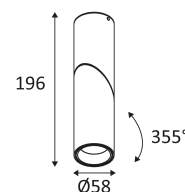

Manyl 2 - Indigo

Plafonnier orientable MANYL 2
Indigo - GU10 - Max.13W - PAR16 -
Noir mat
Réf WA20205

71.87€^{TTC*}

Voir le produit :

<https://www.domomat.com/64808-plafonnier-orientable-manyl-2-indigo-gu10-max13w-par16-noir-mat-indigo-wa20205.html>

Le produit Plafonnier orientable MANYL 2 Indigo - GU10 - Max.13W - PAR16 - Noir mat est en vente chez Domomat !

MANYL 2 GU10

- Plafonnier rond orientable.

CODE	COULEUR	MATIÈRE	SOCKET	AC	Watt Max	LAMPE
WA20205	NOIR MAT	ALUMINIUM	GU10	AC 230V	13W	PAR16 LED
WA20230	BLANC MAT	ALUMINIUM	GU10	AC 230V	13W	PAR16 LED

 Orientation verticale possible du luminaire pour un maximum de 90°.

 Orientation horizontale possible du luminaire pour un maximum de 355°.

 Homologation CE.

 Testé à 650°.

 Garantie 3 ans.

 Source remplaçable par un end-user.