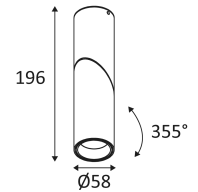

MANYL 2 GU10

**Spot en saillie blanc MANYL 2 GU10
Indigo - 13W - Rond orientable**

Réf WA20230

71.87€^{TTC*}

Voir le produit :

<https://www.domomat.com/57893-spot-en-saillie-blanc-manyl-2-gu10-indigo-13w-rond-orientable-indigo-wa20230.html>

*Le produit Spot en saillie blanc MANYL 2 GU10 Indigo - 13W - Rond orientable
est en vente chez Domomat !*

MANYL 2 GU10

- Plafonnier rond orientable.
- Ne nécessite pas de transformateur.

CODE	COULEUR	MATIÈRE	SOCKET	AC	Watt Max	LAMPE
WA20205	NOIR MAT	ALUMINIUM	GU10	AC 230V	13W	PAR16 LED
WA20230	BLANC MAT	ALUMINIUM	GU10	AC 230V	13W	PAR16 LED

Orientation horizontale possible du luminaire pour un maximum de 355°.

Homologation CE.

Testé à 650°.

Garantie 3 ans.