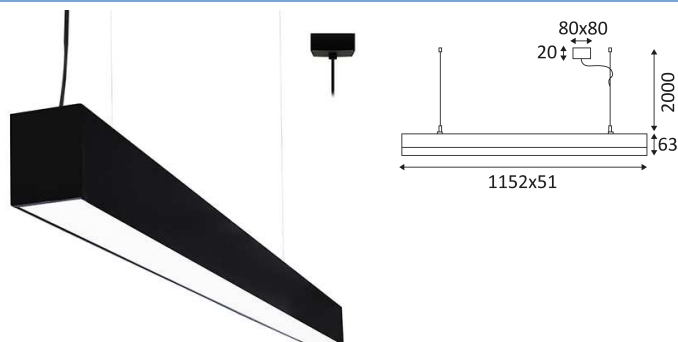

# SULLY P

- Suspension linéaire.
  - Diffuseur en polycarbonate.
  - Livrée avec câbles de suspension en acier (réglables 2.00m max), base carrée et câble d'alimentation blancs ou noirs.
  - Convertisseur dimmable DALI inclus dans le profil.
- Ce produit contient 51 source(s) lumineuse(s)