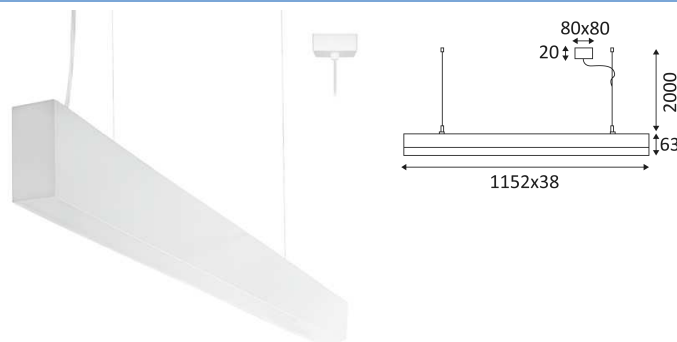

RODA P

- Suspension linéaire.
- Diffuseur en polycarbonate.
- Livrée avec câbles de suspension en acier (réglables 2.00m max), base carrée et câble d'alimentation blancs ou noirs.
- Convertisseur dimmable inclus dans le profil.
- Compatible avec variateur 1-10V.

Ce produit contient 38 source(s) lumineuse(s)