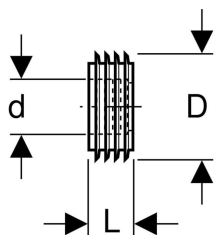

Ligature Geberit - 242.018.00.1

Ligature Ø 32/55mm Geberit

Réf 242.018.00.1

11.46€^{TTC*}

Voir le produit :

<https://www.domomat.com/156678-ligature-o-3255mm-geberit-geberit-242018001.html>

*Le produit Ligature Ø 32/55mm Geberit
est en vente chez Domomat !*

Manchette Geberit pour raccordement au tube de chasse

Exemple d'image

Utilisation

- Pour étancher entre tubes de chasse et céramiques sanitaires

Caractéristiques techniques

Matériau

EPDM

N° de réf.	d, ø	D	L
242.018.00.1	32 mm	6 cm	2.5 cm
119.668.00.1	45 mm	6 cm	2.5 cm