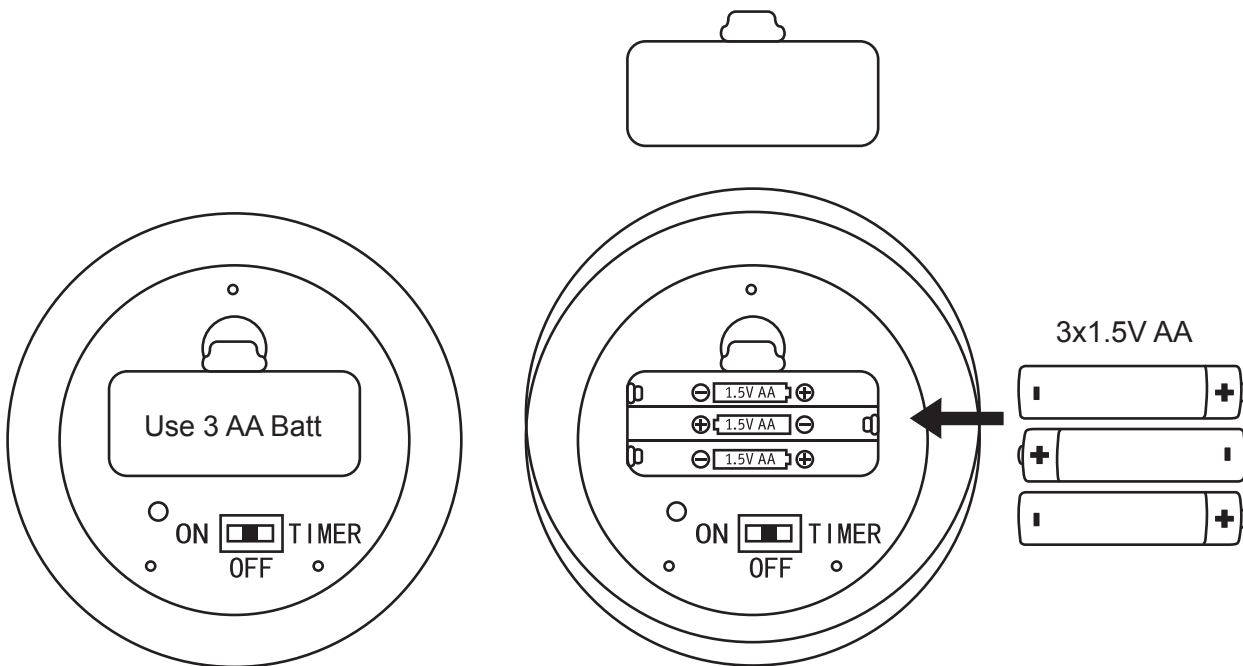

## BATTERY INSTALLATION

Open battery compartment door on lamp base

Insert "AA" alkaline batteries (not included).

Ensure correct polarity, replace and close door pushing back into place to lock.

## OPERATION

Slide switch to "ON" position to turn the lamp on.

Slide switch to "OFF" position to turn the lamp off.

Slide switch to "TIMER" position to set the lamp with 6 hours timer function.

**D** Altgeräte dürfen nicht in den Restmüll. Sie können bei öffentlichen Sammelstellen von Entsorgungsträgern abgegeben werden. Altbatterien und Altakkumulatoren, sowie Lampen, die zerstörungsfrei aus dem Altgerät entnommen werden können, sind vor der Abgabe an eine Erfassungsstelle von dem Altgerät zu trennen. Vertreiber sind im Rahmen von § 17 Absatz 1 und 2 ElektroG zur unentgeltlichen Rücknahme dieses Produktes verpflichtet. Endnutzer von Altgeräten müssen eigenverantwortlich für die Löschung personenbezogener Daten auf den zu entsorgenden Altgeräten sorgen.