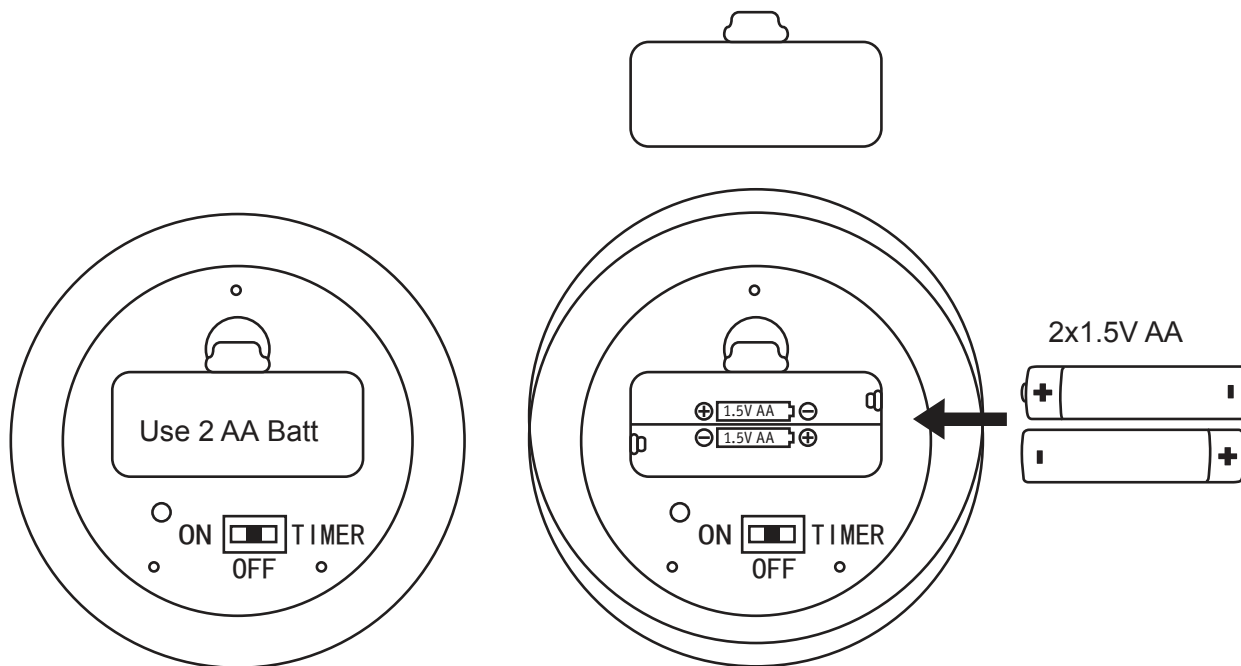

Retrouvez tous les produits de la catégorie
Lampe à poser intérieure Paulmann
chez Domomat !

* : Prix sur le site Domomat.com au 23/11/2024. Le prix est susceptible d'être modifié.

BATTERY INSTALLATION

Open battery compartment door on lamp base

Insert "AA" alkaline batteries (not included).

Ensure correct polarity, replace and close door pushing back into place to lock.

OPERATION

Slide switch to "ON" position to turn the lamp on.

Slide switch to "OFF" position to turn the lamp off.

Slide switch to "TIMER" position to set the lamp with 6 hours timer function.

The input voltage of the used led bulb is DC3V!
Please don't use the bulb with 230V input voltage!

 = **D** Altgeräte dürfen nicht in den Restmüll. Sie können bei öffentlichen Sammelstellen von Entsorgungsträgern abgegeben werden. Altbatterien und Altalkumulatoren, sowie Lampen, die zerstörungsfrei aus dem Altgerät entnommen werden können, sind vor der Abgabe an eine Erfassungsstelle von dem Altgerät zu trennen. Verreiber sind im Rahmen von § 17 Absatz 1 und 2 ElektroG zur unentgeltlichen Rücknahme dieses Produktes verpflichtet. Endnutzer von Altgeräten müssen eigenverantwortlich für die Löschung personenbezogener Daten auf den zu entsorgenden Altgeräten sorgen.