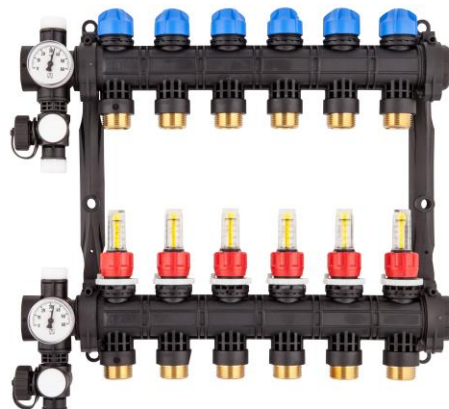

Corps	Polyamide
Thermomètre	Polyamide
Support	Polyamide
Vanne de régulation	Polyamide
Purgeur / Robinets	Polyamide
Pression maximum	6 bars
Température maximale	60°c
Connexions	1" FBSP
Débit	0-5L/min
Course de la vanne de régulation	3mm