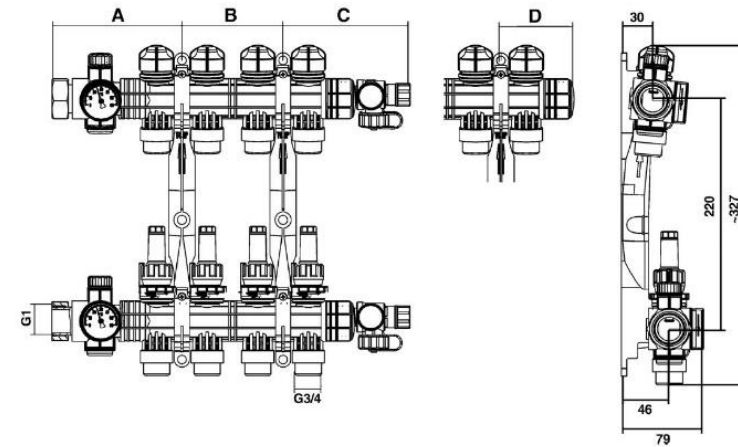

Caractéristiques Techniques des composants

Collecteurs Polyamide

Type de collecteur	A	B	C	D
2 circuits	72 mm	100 mm	76 mm	23 mm
3 circuits	129 mm	100 mm	76 mm	23 mm
4 circuits	129 mm	100 mm	126 mm	73 mm
5 circuits	129 mm	150 mm	126 mm	73 mm
6 circuits	129 mm	200 mm	126 mm	73 mm
7 circuits	179 mm	200 mm	126 mm	73 mm
8 circuits	179 mm	200 mm	176 mm	123 mm
9 circuits	179 mm	250 mm	176 mm	123 mm
10 circuits	229 mm	250 mm	176 mm	123 mm
11 circuits	229 mm	300 mm	176 mm	123 mm
12 circuits	229 mm	300 mm	226 mm	173 mm