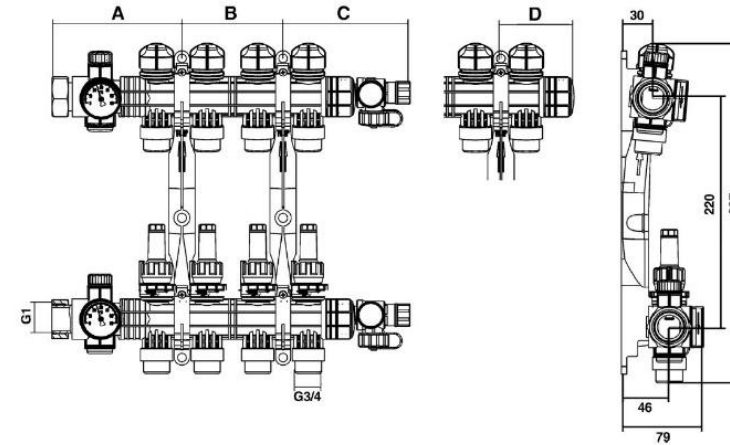

Caractéristiques Techniques des composants

Collecteurs Polyamide

Type de collecteur	A	B	C	D
2 circuits	72 mm	100 mm	76 mm	23 mm
3 circuits	129 mm	100 mm	76 mm	23 mm
4 circuits	129 mm	100 mm	126 mm	73 mm
5 circuits	129 mm	150 mm	126 mm	73 mm
6 circuits	129 mm	200 mm	126 mm	73 mm
7 circuits	179 mm	200 mm	126 mm	73 mm
8 circuits	179 mm	200 mm	176 mm	123 mm
9 circuits	179 mm	250 mm	176 mm	123 mm
10 circuits	229 mm	250 mm	176 mm	123 mm
11 circuits	229 mm	300 mm	176 mm	123 mm
12 circuits	229 mm	300 mm	226 mm	173 mm