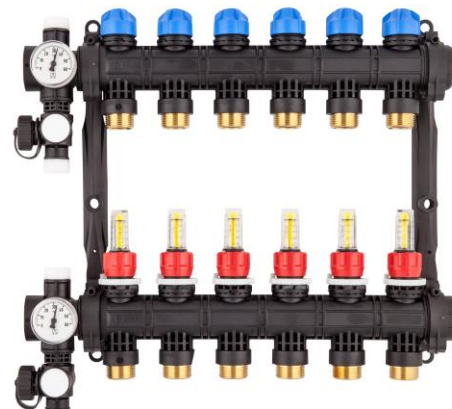

Corps	Polyamide
Thermomètre	Polyamide
Support	Polyamide
Vanne de régulation	Polyamide
Purgeur / Robinets	Polyamide
Pression maximum	6 bars
Température maximale	60°c
Connexions	1" FBSP
Débit	0-5L/min
Course de la vanne de régulation	3mm