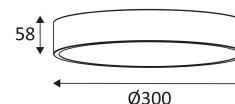

JUNE 1 C

- Applique murale ou plafonnier décoratif.
- Diffuseur en PS opalin.
- 2700K, 3000K ou 4000K au choix via un interrupteur dans le luminaire.
- Convertisseur dimmable intégré dans l'appareil.
- Compatible avec variateur début et fin de phase.

Ce produit contient 1 source(s) lumineuse(s) d'efficacité énergétique F.

CODE	COULEUR	MATIÈRE	AC	LED	T° (K)	LED Lumen	System Lumen
WA22205	NOIR MAT	ALUMINIUM	AC 230V	18W	2700-3000-4000K	3300 Lm (4000K)	1775 Lm (4000K)
WA22230	BLANC MAT	ALUMINIUM	AC 230V	18W	2700-3000-4000K	3300 Lm (4000K)	1775 Lm (4000K)

BLANC MAT

Montage sur un mur ou un plafond.

Usage intérieur uniquement.

Protection contre la pénétration des corps solides supérieurs à 1mm. Protection contre les projections d'eau.

Protection contre une énergie de choc de 0,20 Joule.

Produit à isolation principale qui comporte des dispositifs reliant l'ensemble de ses parties métalliques accessibles au conducteur de protection.

Faisceau 120°.

Homologation CE.

IRC>80

Température de couleur à sélectionner.

"Durée de vie" des moteurs de lumière.

Risque photobiologique RG1

Testé à 650°.

Alimentation incluse.

Le produit est dimmable.

Garantie 3 ans.

Courbe photométrique disponible sur le site web: www.indigo-lighting.com

Driver remplaçable par un électricien.