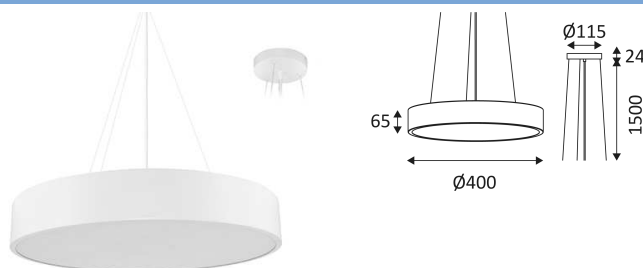

JUNE 2 P

- Suspension décorative.
- Diffuseur en PS opalin.
- 2700K, 3000K ou 4000K au choix via un interrupteur dans le luminaire.
- Livrée avec câbles de suspension blancs ou noirs (réglables 1.50m max), base ronde et câble d'alimentation blancs ou noirs.
- Convertisseur dimmable intégré dans l'appareil.
- Compatible avec variateur début et fin de phase.

Ce produit contient 1 source(s) lumineuse(s) d'efficacité énergétique F.

CODE	COULEUR	MATIÈRE	AC	LED	T° (K)	LED Lumen	System Lumen
SU15705	NOIR MAT	ALUMINIUM	AC 230V	30W	2700-3000-4000K	5600 Lm (4000K)	3325 Lm (4000K)
SU15730	BLANC MAT	ALUMINIUM	AC 230V	30W	2700-3000-4000K	5600 Lm (4000K)	3325 Lm (4000K)

BLANC MAT

Montage en suspension.

Usage intérieur uniquement.

Protection contre la pénétration des corps solides supérieurs à 1mm. Protection contre les projections d'eau.

Protection contre une énergie de choc de 0,20 Joule.

Produit à isolation principale qui comporte des dispositifs reliant l'ensemble de ses parties métalliques accessibles au conducteur de protection.

Faisceau 120°.

Homologation CE.

Indice de rendu des couleurs >80.

Température de couleur à sélectionner.

"Durée de vie" des moteurs de lumière.

Risque photobiologique RG1

Testé à 650°.

Alimentation incluse.

Le produit est dimmable.

Garantie 5 ans.

Courbe photométrique disponible sur le site web: www.indigo-lighting.com

Driver remplaçable par un électricien.