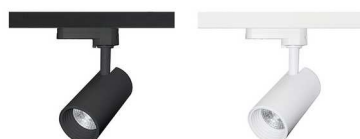

*Le produit Projecteur JIMY 2 Indigo - 8W - 4000K - 800Lm - Noir
est en vente chez Domomat !*

JIMY 2

- Projecteur pour éclairage d'accentuation.
- Adaptateur pour Track III SURFACE.
- Convertisseur non dimmable intégré dans l'appareil.
- Base apparente TR241 à commander séparément.

Ce produit contient 1 source(s) lumineuse(s) d'efficacité énergétique E.

d'efficacité énergétique G.

CODE	COULEUR	MATIÈRE	AC	LED	T° (K)	LED Lumen	System Lumen
TR131SW05	NOIR	FONTE D'ALUMINIUM	AC 230V	8W	2700K	750 Lm	650 Lm
TR131SW30	BLANC	FONTE D'ALUMINIUM	AC 230V	8W	2700K	750 Lm	650 Lm
TR131WW05	NOIR	FONTE D'ALUMINIUM	AC 230V	8W	3000K	800 Lm	732 Lm
TR131WW30	BLANC	FONTE D'ALUMINIUM	AC 230V	8W	3000K	800 Lm	732 Lm
TR131NW05	NOIR	FONTE D'ALUMINIUM	AC 230V	8W	4000K	850 Lm	779 Lm
TR131NW30	BLANC	FONTE D'ALUMINIUM	AC 230V	8W	4000K	850 Lm	779 Lm

NOIR

BLANC

ACCESSOIRES	COULEUR	DESCRIPTION	
TR24130	NOIR	BASE APPARENTE	
TR24131	BLANC	BASE APPARENTE	

 Montage au plafond uniquement.

 Usage intérieur uniquement.

 Protection contre la pénétration de corps supérieurs à 12mm. Sans protection contre l'eau.