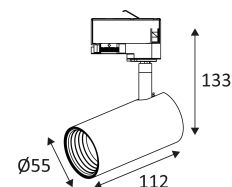

JIMY 2

- Projecteur pour éclairage d'accentuation.
- Adaptateur pour Track III SURFACE.
- Convertisseur non dimmable intégré dans l'appareil.
- Base apparente TR241 à commander séparément.

Ce produit contient 1 source(s) lumineuse(s) d'efficacité énergétique E.