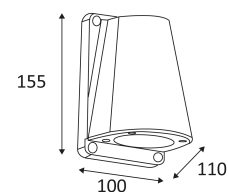

# HUGO GU10

- Applique murale pour éclairage extérieur.
- Eclairage "down".

CODE	COULEUR	MATIÈRE	SOCKET	AC	Watt Max	LAMP
BO1360A15	ANTHRACITE	FONTE D'ALUMINIUM	GU10	AC 230V	35W	PAR16

Montage sur un mur uniquement.