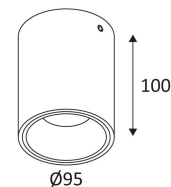

HAPPY 3

- Plafonnier rond fixe.
- Convertisseur non dimmable ou dimmable intégré dans l'appareil.

Ce produit contient 1 source(s) lumineuse(s) d'efficacité énergétique F.