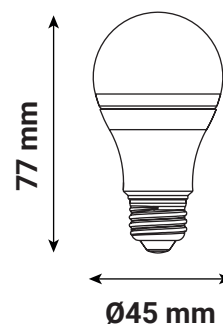

Dimensions

*nouveau classement énergétique conforme à la réglementation en vigueur depuis le 01/09/2021

*Les produits présentés dans les documents, offres commerciales, catalogues ou fiches techniques sont soumis à modification sans préavis.
Les caractéristiques ne deviennent contractuelles qu'après accord écrit de la direction de MIIDEX LIGHTING.*