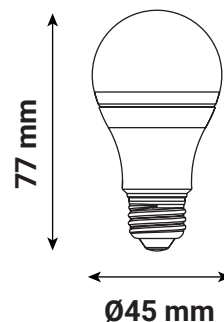

Flux utile : 520 lm

Flux total : 520 lm

Puissance absorbée : 4.2 W

Dimmable : Non

Température couleur : 4000 K

Dimensions (Ø x H) : 45 x 77 mm

Emballage : Boite

EAN : 3701124434050

Durée de vie : L70B50 - 15,000h

Poids Net : ≈ 0.020 Kg

Nouveauté : données en cours de validation

Dimensions

**nouveau classement énergétique conforme à la réglementation en vigueur depuis le 01/09/2021*

*Les produits présentés dans les documents, offres commerciales, catalogues ou fiches techniques sont soumis à modification sans préavis.
Les caractéristiques ne deviennent contractuelles qu'après accord écrit de la direction de MIIDEX LIGHTING.*