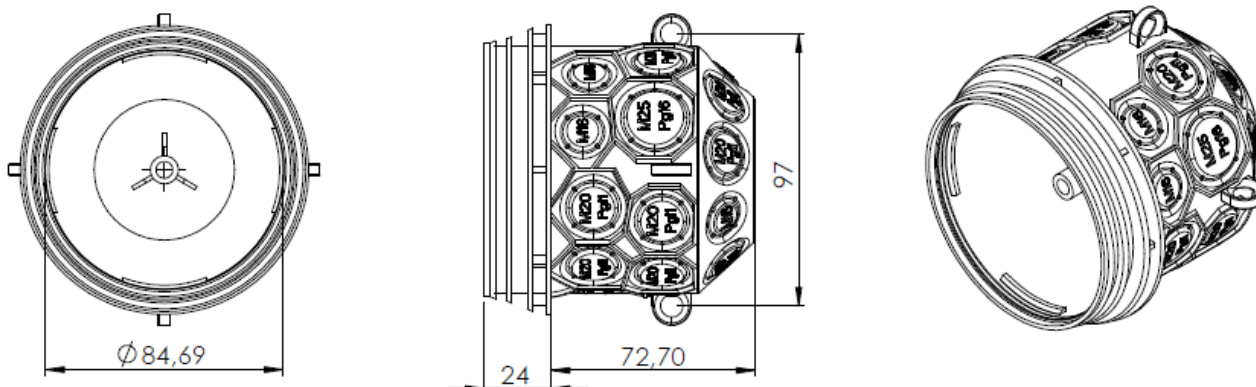

*Le produit Tête de pieuvre Eur'Ohm - Ø85mm - 4 oreilles
est en vente chez Domomat !*

Fiche technique produit

Petite tête de pieuvre

Référence: 52160 52161 52165 52166

Produit de la gamme **BATIPRO**

Caractéristiques

Diamètre 85mm, 500cm³ de contenance

S'adapte à tous les manchons de prédalle présents sur le marché

4 oreilles diam 8mm pour fixation au ferrailage

Fond plat

Puits d'accrochage de piton

Faces lisses ou avec prédécoupe

Tenue fil incandescent 650°C ou 960°C (selon référence) suivant NF EN 60695-2-1.

Composition

Boite en PP de couleur bleue (960°C) ou grise (650°C)

Référence dérivée

52160 : Petite tête de pieuvre à faces lisses 650°C

52161 : Petite tête de pieuvre désoperculable 650°C

52165 : Petite tête de pieuvre à faces lisses 960°C

52166 : Petite tête de pieuvre désoperculable 960°C

Dimensionnel

Votre distributeur :

ZAC du Peuras
38210 TULLINS
Tél : 04.76.06.50.33
Fax : 04.76.06.43.81