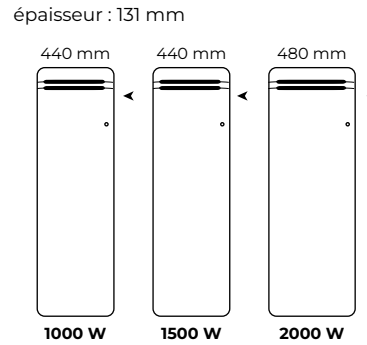

Boîtier nativ

Finition bicolore : façade banche satinée (ral 9003) et arrière gris souris

► Emplacement du boîtier de commande sur l'appareil

ÉCONOMIES

- Précision au 10^{ème} de degré
- Indicateur comportemental
- Détection d'absence
- Mode auto-planning
- Détection de fenêtre ouverte
- Synchronisation entre appareils nativ
- Fonctions bailleur, chambre d'hôte et hôtellerie : verrouillage des commandes par code pin et encadrement de consigne
- Étalonnage de la température
- Programmation libre journalière et hebdomadaire
- Fil pilote numérique

MODÈLES HORIZONTAUX

MODÈLES VERTICAUX

Puissances (W)	L x H x Ép* (mm)	Poids (kg)	Réf. Blanc
HORIZONTAL			
500	450 x 600 x 112	10,5	M199111
750	450 x 600 x 112	10,5	M199112
1000	610 x 600 x 112	13,8	M199113
1250	770 x 600 x 112	17,0	M199114
1500	930 x 600 x 112	20,5	M199115
2000	1170 x 600 x 112	25,4	M199117
VERTICAL			
1000	450 x 1280 x 135	21,4	M199213
1500	450 x 1280 x 135	21,8	M199215
2000	490 x 1280 x 135	24,7	M199217