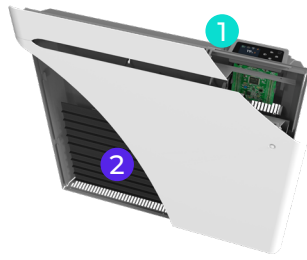

Radiateur chaleur douce connecté et design

COMPATIBLE AVEC LA PASSERELLE INTUIS CONNECT*.

*Ou un radiateur équipé d'un module intuis connect.

horizontal

vertical

LES + PRODUIT

- ▶ Une solution de rénovation accessible et efficace.
- ▶ Une chaleur douce et enveloppante.
- ▶ Le design décliné en 2 formats.

SENSUAL nativ

Nouveau

Confort & technologie

1 Nouvelle interface nativ

Gère précisément le fonctionnement de la fonte active pour garantir le confort souhaité.

2 Corps de chauffe

Il est pourvu de deux éléments chauffants en aluminium monobloc pluri-nervurés, complétés par un traitement de surface différencié entre les 2 cotés, afin de guider de manière optimisée et bien répartie l'émission d'une chaleur douce vers la façade de l'appareil.

Boîtier nativ

Finition bicolore : façade banche satinée (ral 9003) et arrière gris souris

► Emplacement du boîtier de commande sur l'appareil

ÉCONOMIES

- Précision au 10^{ème} de degré
- Indicateur comportemental
- Détection d'absence
- Mode auto-planning
- Détection de fenêtre ouverte
- Synchronisation entre appareils nativ
- Fonctions bailleur, chambre d'hôte et hôtellerie : verrouillage des commandes par code pin et encadrement de consigne
- Étalonnage de la température
- Programmation libre journalière et hebdomadaire
- Fil pilote numérique