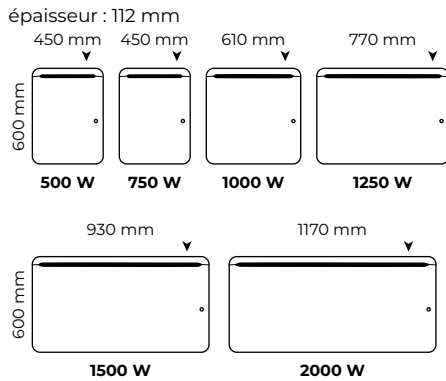

Boîtier nativ

Finition bicolore : façade banche satinée (ral 9003) et arrière gris souris

► Emplacement du boîtier de commande sur l'appareil

ÉCONOMIES

- Précision au 10^{ème} de degré
- Indicateur comportemental
- Détection d'absence
- Mode auto-planning
- Détection de fenêtre ouverte
- Synchronisation entre appareils nativ
- Fonctions bailleur, chambre d'hôte et hôtellerie : verrouillage des commandes par code pin et encadrement de consigne
- Étalonnage de la température
- Programmation libre journalière et hebdomadaire
- Fil pilote numérique

MODÈLES HORIZONTAUX

MODÈLES VERTICAUX

Puissances (W)	L x H x Ép* (mm)	Poids (kg)	Réf. Blanc
HORIZONTAL			
500	450 x 600 x 112	10,5	M199111
750	450 x 600 x 112	10,5	M199112
1000	610 x 600 x 112	13,8	M199113
1250	770 x 600 x 112	17,0	M199114
1500	930 x 600 x 112	20,5	M199115
2000	1170 x 600 x 112	25,4	M199117
VERTICAL			
1000	450 x 1280 x 135	21,4	M199213
1500	450 x 1280 x 135	21,8	M199215
2000	490 x 1280 x 135	24,7	M199217