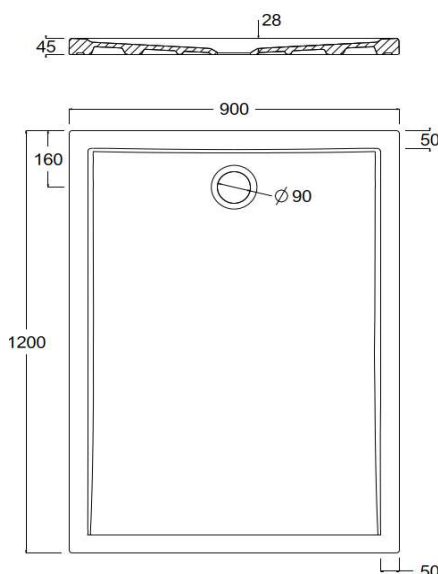

Dessin technique

Sous réserves de modifications ou d'erreurs typographiques. Toute reproduction totale ou partielle, tant en France qu'à l'étranger, est interdite compte tenu des dispositions légales en vigueur relative à la propriété artistique et intellectuelle. Photos non contractuelles