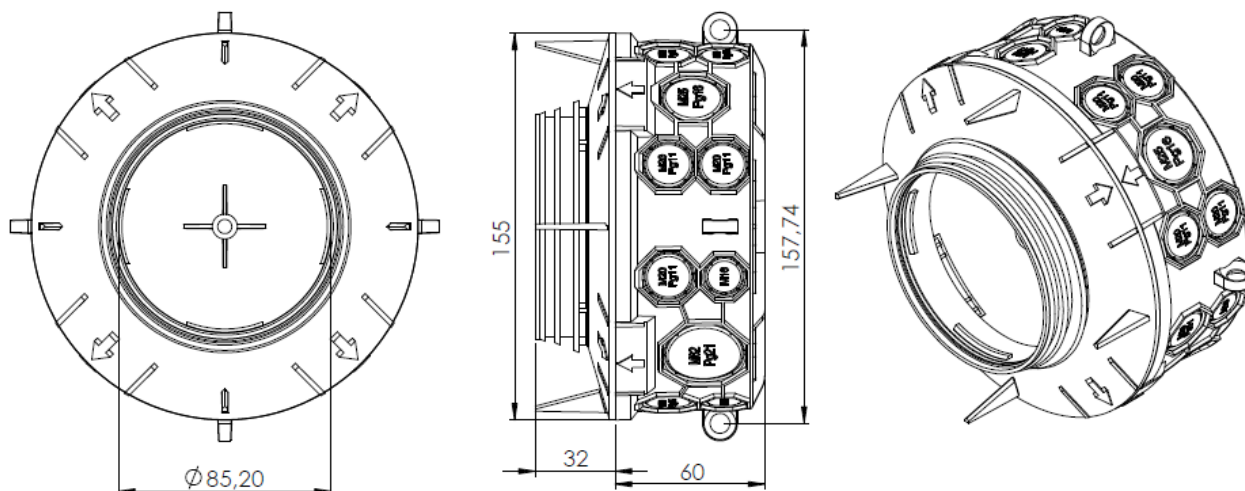

Dimensionnel

Votre distributeur :